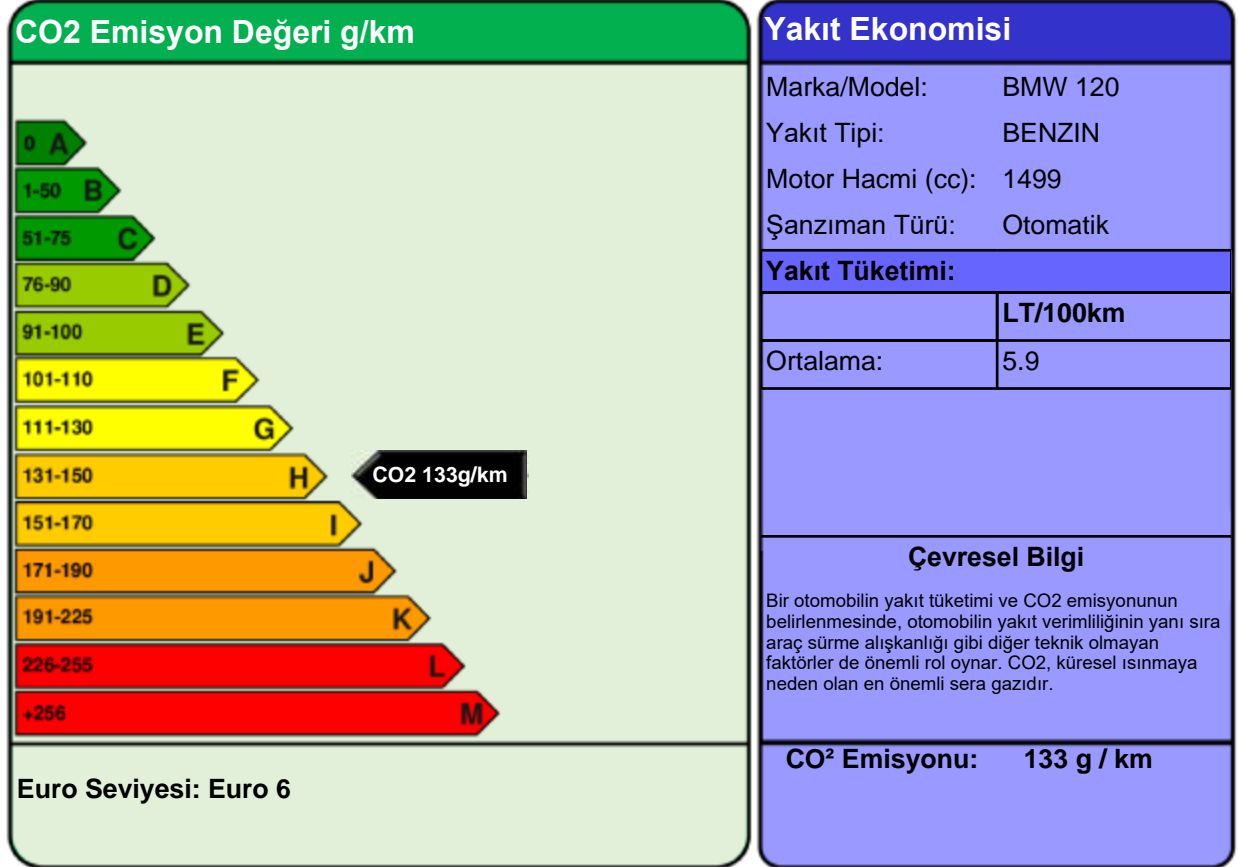

YAKIT EKONOMİSİ ve CO2 EMİSYONU ETİKETİ

Bütün yakıt ekonomisi ve emisyon değerleri WLTP kriterlerine göre ölçülmüştür ve bu otomobile özeldir. Bu değerler, ideal şartlarda ulaşılabilecek değerler için gerçekçi ve güvenilir bir bulgu sunmaktadır. Fakat hiçbir test, gerçek dünya sürüşü şartlarını ve davranışlarını tamamı ile yansıtamayacağından, her zaman farklılıklar olacaktır.