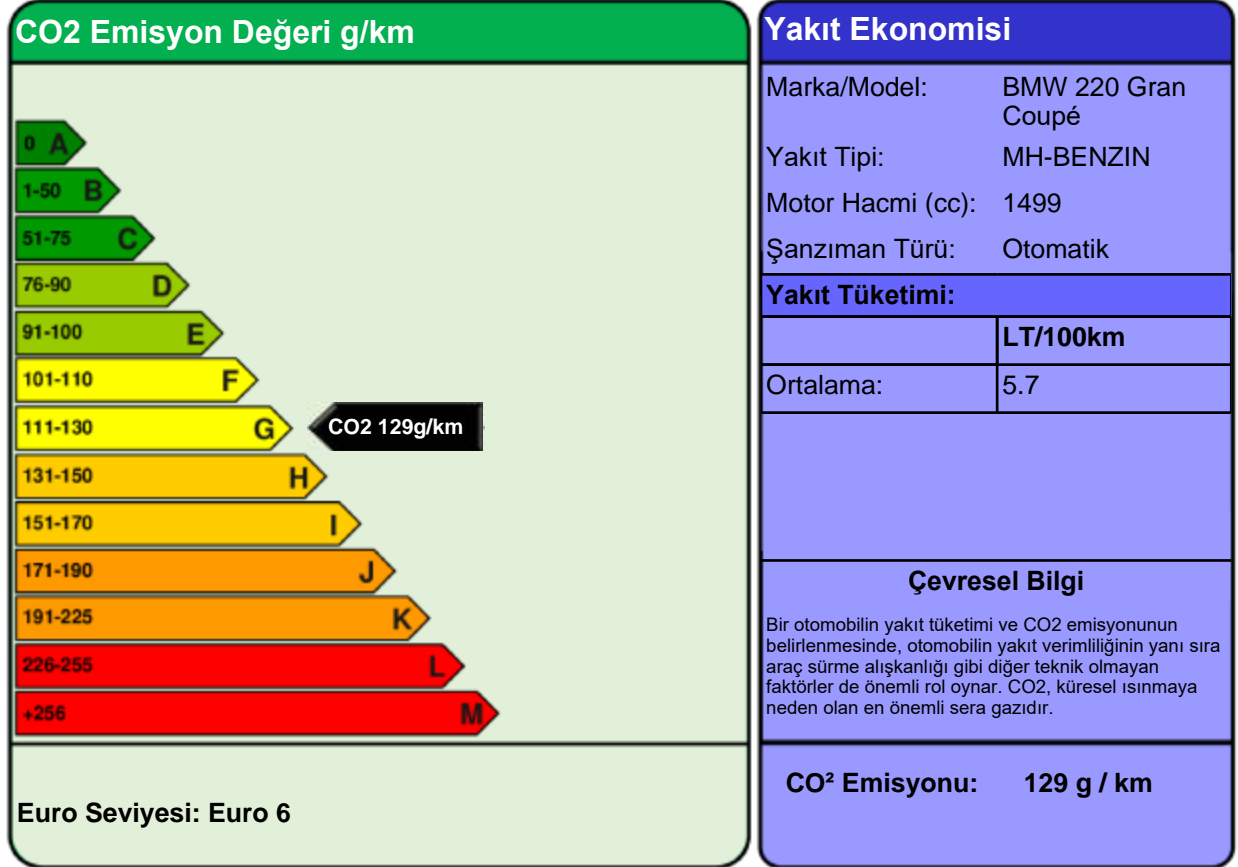

## YAKIT EKONOMİSİ ve CO2 EMİSYONU ETİKETİ

Bütün yakıt ekonomisi ve emisyon değerleri WLTP kriterlerine göre ölçülmüştür ve bu otomobile özeldir. Bu değerler, ideal şartlarda ulaşılabilecek değerler için gerçekçi ve güvenilir bir bulgu sunmaktadır. Fakat hiçbir test, gerçek dünya sürüşü şartlarını ve davranışlarını tamamı ile yansıtamayacağından, her zaman farklılıklar olacaktır.

Yeni binek otomobil modelleri için yakıt ekonomisi ve CO2 emisyonu ile ilgili verileri içeren kılavuzlar, satış noktalarında ücretsiz olarak bulundurulur.

**Önemli Not:** Bu Marka/Modelin bazı varyasyonları daha düşük CO2 emisyonu değerine sahip olabilir. Yetkili Satıcınızdan bilgi alınız.