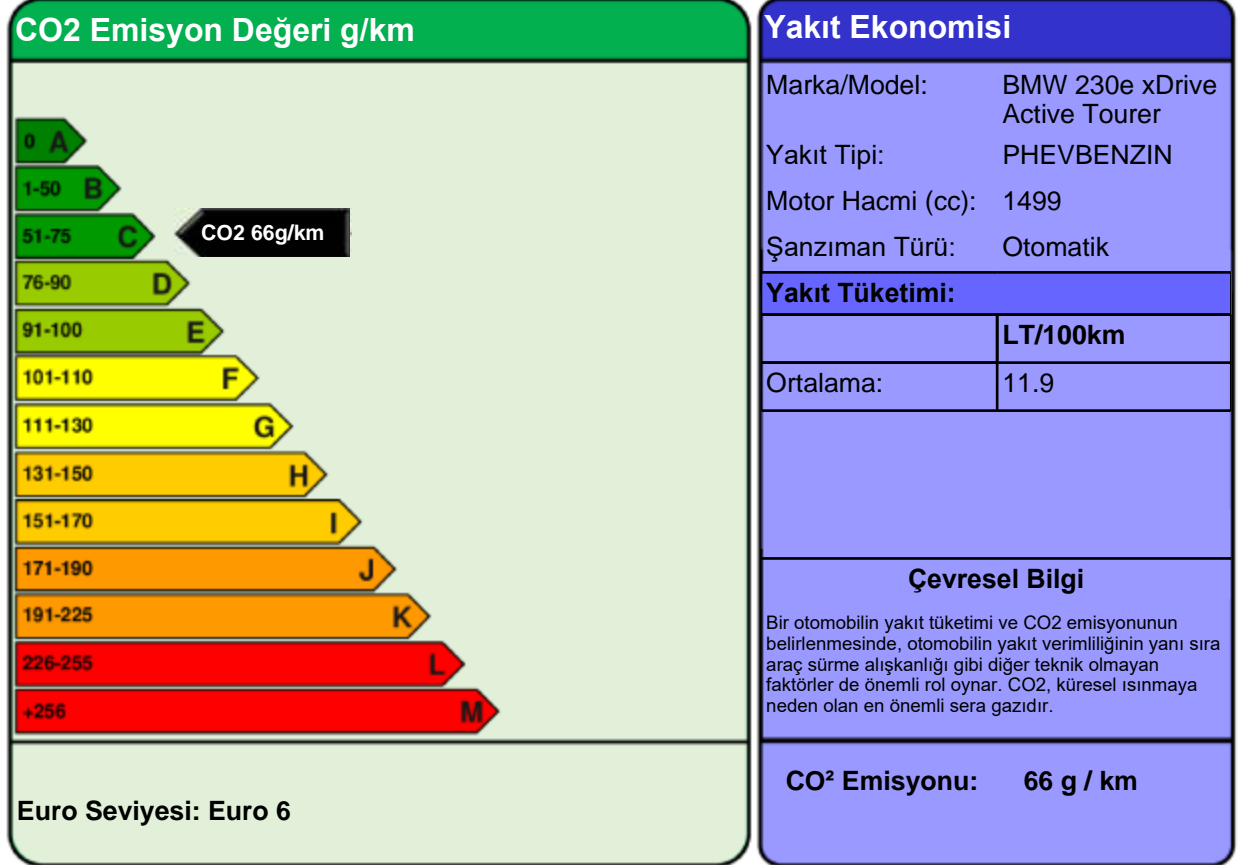

## YAKIT EKONOMİSİ ve CO2 EMİSYONU ETİKETİ

Bütün yakıt ekonomisi ve emisyon değerleri WLTP kriterlerine göre ölçülmüştür ve bu otomobile özeldir. Bu değerler, ideal şartlarda ulaşılacak değerler için gerçekçi ve güvenilir bir bulgu sunmaktadır. Fakat hiçbir test, gerçek dünya sürüşü şartlarını ve davranışlarını tamamı ile yansıtamayacağından, her zaman farklılıklar olacaktır.

Yeni binek otomobil modelleri için yakıt ekonomisi ve CO2 emisyonu ile ilgili verileri içeren kılavuzlar, satış noktalarında ücretsiz olarak bulundurulur.

**Önemli Not:** Bu Marka/Modelin bazı varyasyonları daha düşük CO2 emisyonu değerine sahip olabilir. Yetkili Satıcınızdan bilgi alınız.