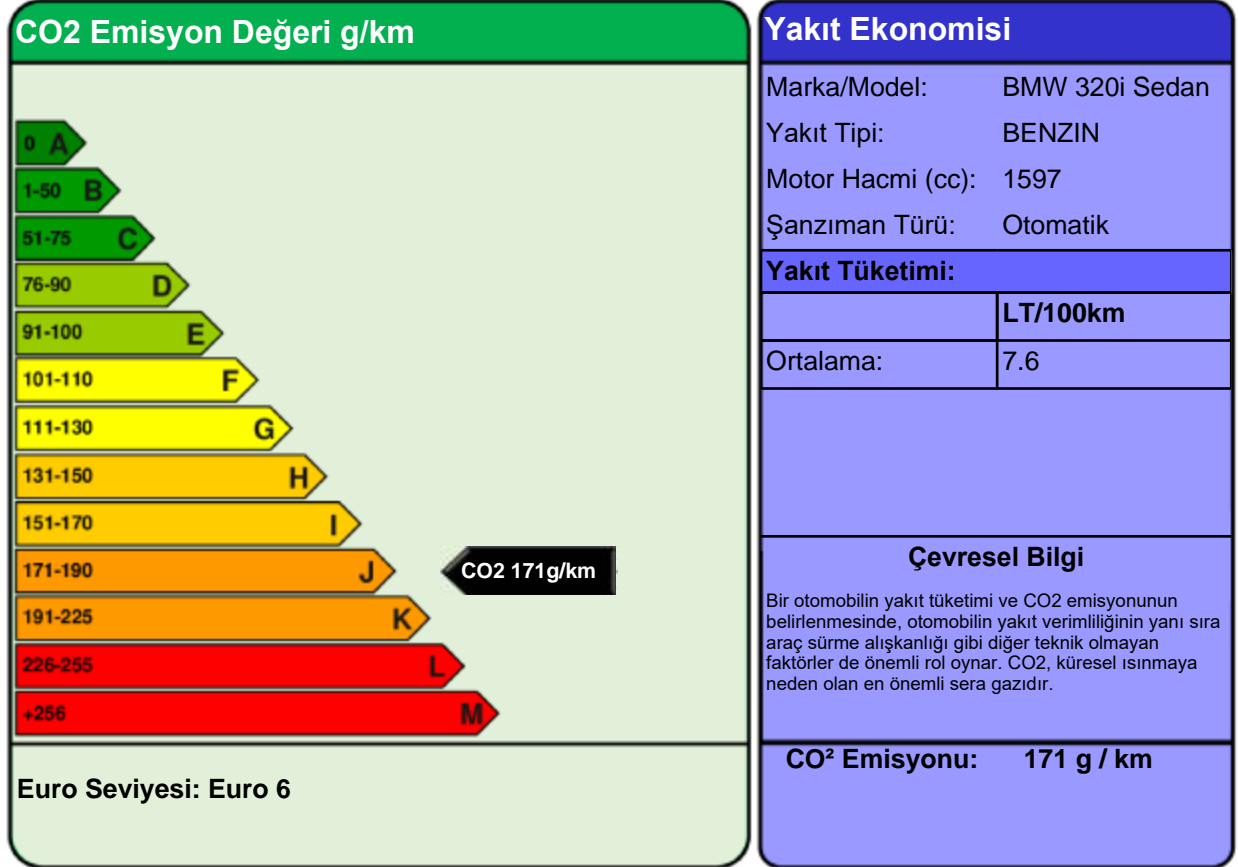

## YAKIT EKONOMİSİ ve CO2 EMİSYONU ETİKETİ

Bütün yakıt ekonomisi ve emisyon değerleri WLTP kriterlerine göre ölçülmüştür ve bu otomobile özeldir. Bu değerler, ideal şartlarda ulaşılabilecek değerler için gerçekçi ve güvenilir bir bulgu sunmaktadır. Fakat hiçbir test, gerçek dünya sürüşü şartlarını ve davranışlarını tamamı ile yansıtamayacağından, her zaman farklılıklar olacaktır.