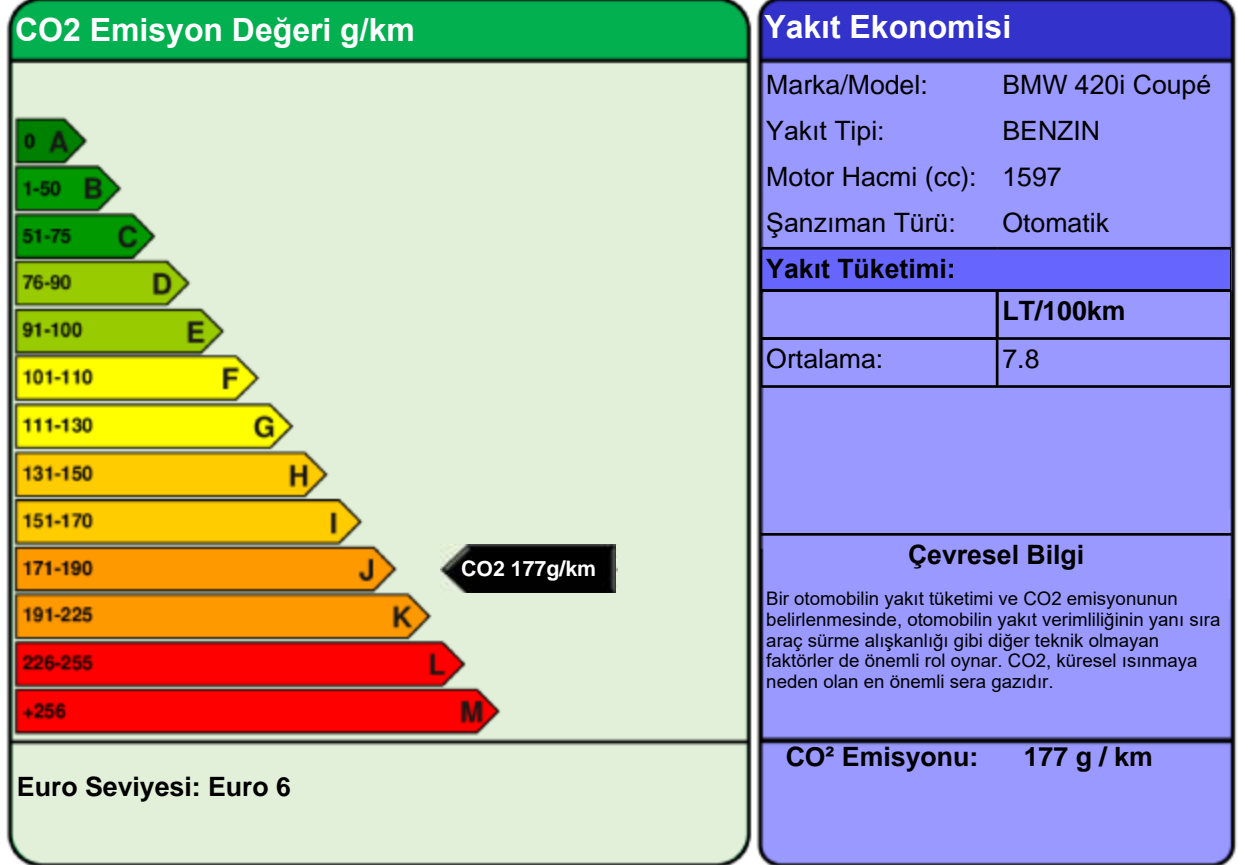

YAKIT EKONOMİSİ ve CO2 EMİSYONU ETİKETİ

Bütün yakıt ekonomisi ve emisyon değerleri WLTP kriterlerine göre ölçülmüştür ve bu otomobile özeldir. Bu değerler, ideal şartlarda ulaşılabilecek değerler için gerçekçi ve güvenilir bir bulgu sunmaktadır. Fakat hiçbir test, gerçek dünya sürüşü şartlarını ve davranışlarını tamamı ile yansıtamayacağından, her zaman farklılıklar olacaktır.