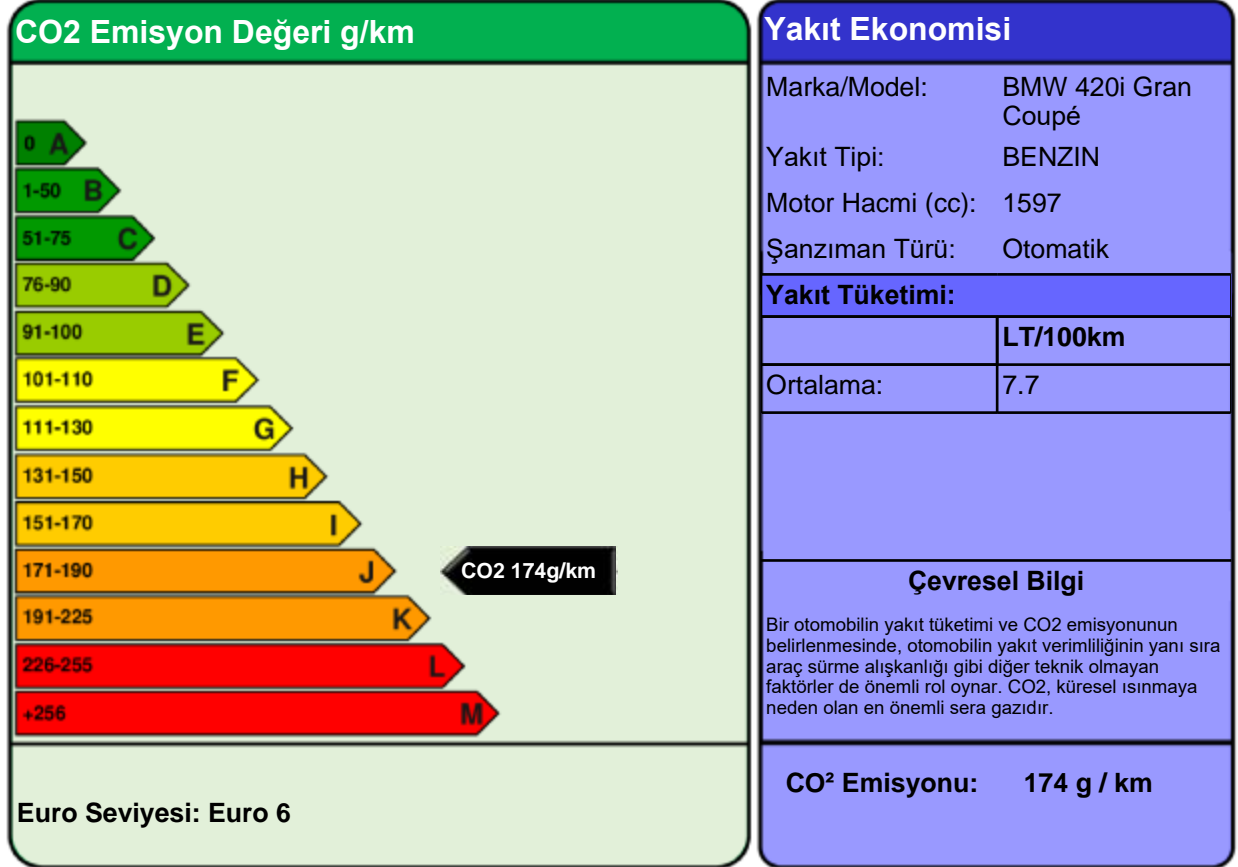

YAKIT EKONOMİSİ ve CO2 EMİSYONU ETİKETİ

Bütün yakıt ekonomisi ve emisyon değerleri WLTP kriterlerine göre ölçülmüştür ve bu otomobile özeldir. Bu değerler, ideal şartlarda ulaşılabilecek değerler için gerçekçi ve güvenilir bir bulgu sunmaktadır. Fakat hiçbir test, gerçek dünya sürüşü şartlarını ve davranışlarını tamamı ile yansıtamayacağından, her zaman farklılıklar olacaktır.