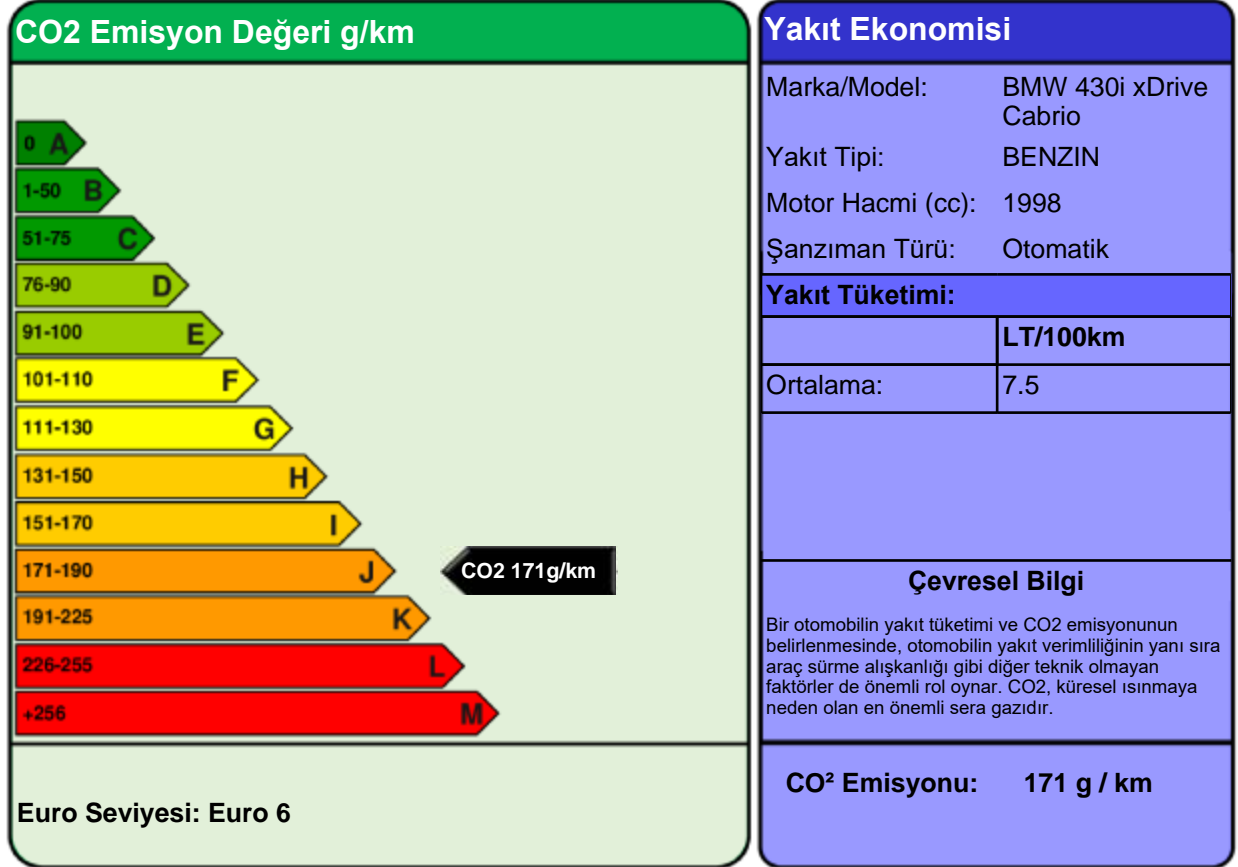

YAKIT EKONOMİSİ ve CO2 EMİSYONU ETİKETİ

Bütün yakıt ekonomisi ve emisyon değerleri WLTP kriterlerine göre ölçülmüştür ve bu otomobile özeldir. Bu değerler, ideal şartlarda ulaşılabilecek değerler için gerçekçi ve güvenilir bir bulgu sunmaktadır. Fakat hiçbir test, gerçek dünya sürüşü şartlarını ve davranışlarını tamamı ile yansıtamayacağından, her zaman farklılıklar olacaktır.