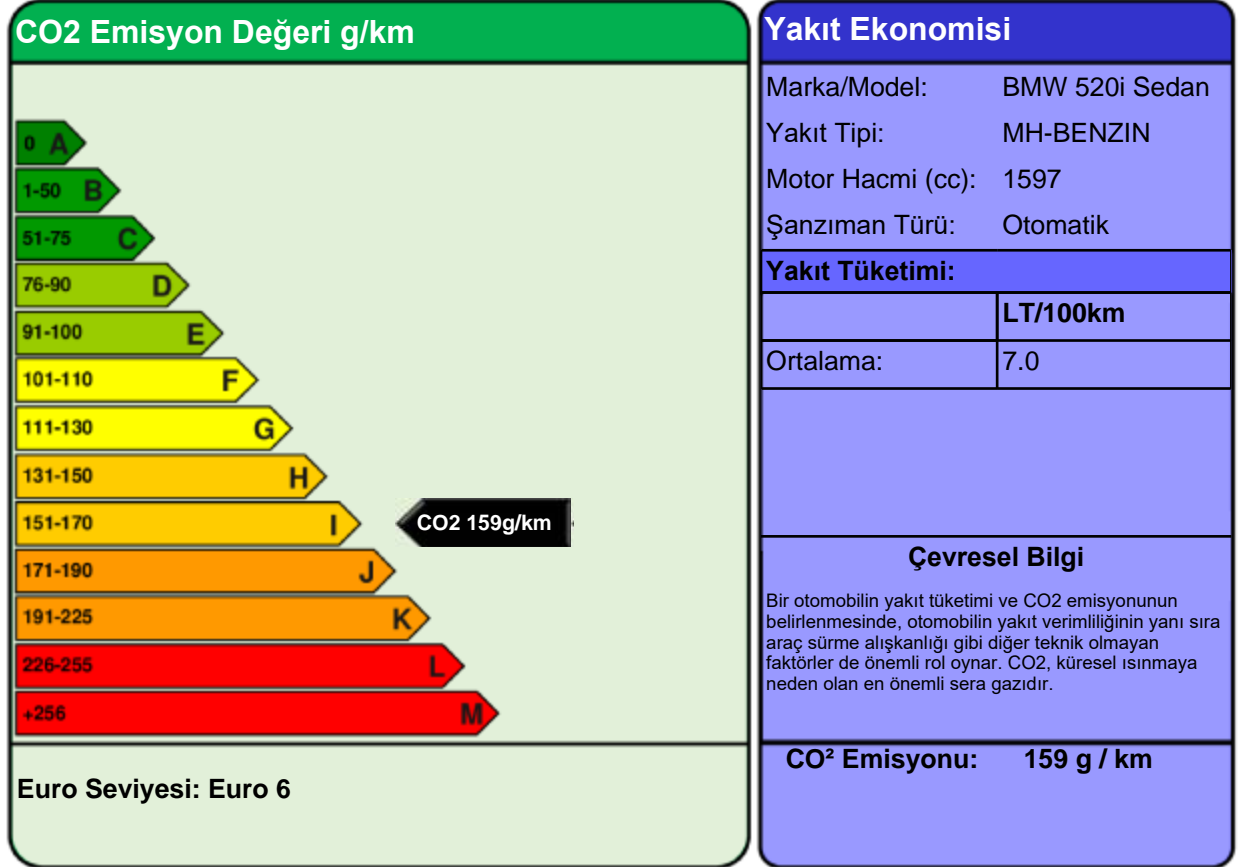

YAKIT EKONOMİSİ ve CO2 EMİSYONU ETİKETİ

Bütün yakıt ekonomisi ve emisyon değerleri WLTP kriterlerine göre ölçülmüştür ve bu otomobile özeldir. Bu değerler, ideal şartlarda ulaşılabilecek değerler için gerçekçi ve güvenilir bir bulgu sunmaktadır. Fakat hiçbir test, gerçek dünya sürüşü şartlarını ve davranışlarını tamamı ile yansıtamayacağından, her zaman farklılıklar olacaktır.