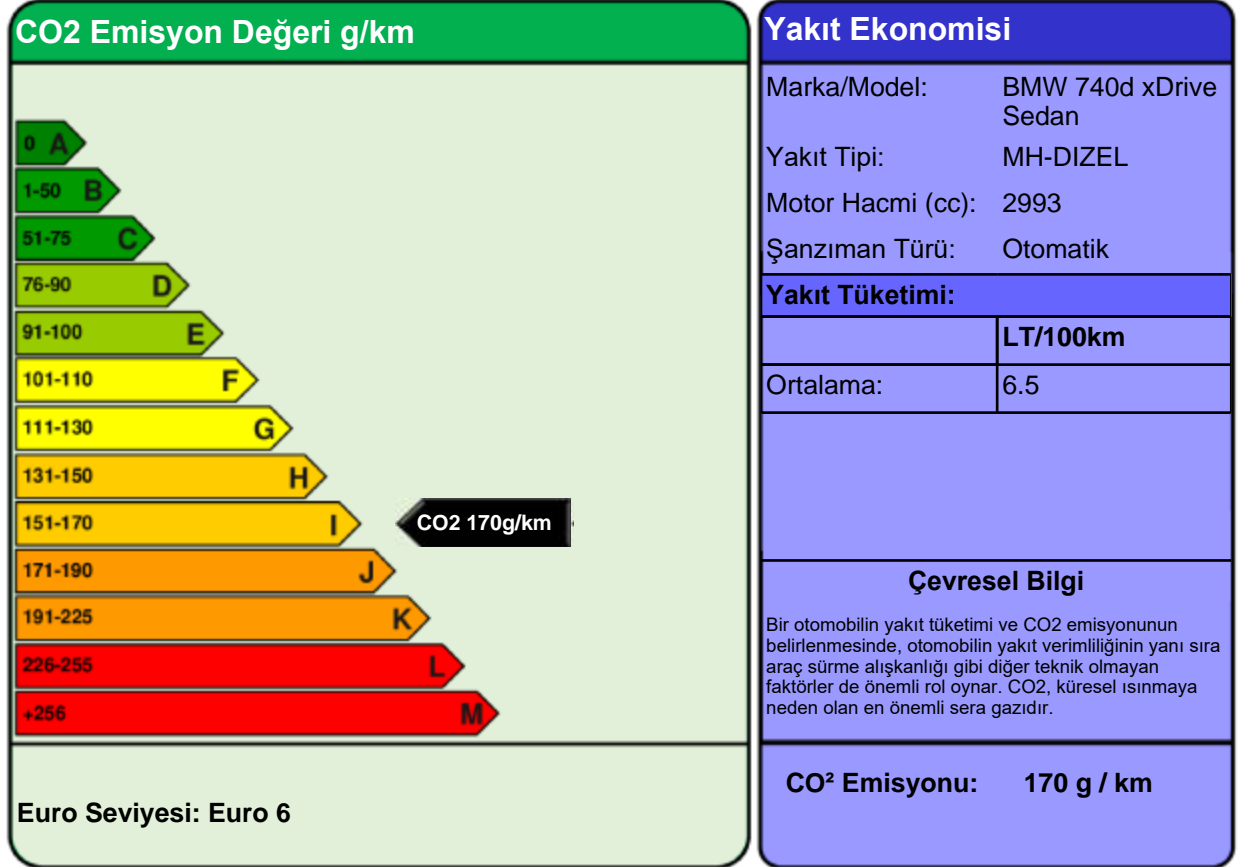

YAKIT EKONOMİSİ ve CO2 EMİSYONU ETİKETİ

Bütün yakıt ekonomisi ve emisyon değerleri WLTP kriterlerine göre ölçülmüştür ve bu otomobile özeldir. Bu değerler, ideal şartlarda ulaşılabilecek değerler için gerçekçi ve güvenilir bir bulgu sunmaktadır. Fakat hiçbir test, gerçek dünya sürüşü şartlarını ve davranışlarını tamamı ile yansıtamayacağından, her zaman farklılıklar olacaktır.

Yeni binek otomobil modelleri için yakıt ekonomisi ve CO2 emisyonu ile ilgili verileri içeren kılavuzlar, satış noktalarında ücretsiz olarak bulundurulur.

Önemli Not: Bu Marka/Modelin bazı varyasyonları daha düşük CO2 emisyonu değerine sahip olabilir. Yetkili Satıcınızdan bilgi alınız.