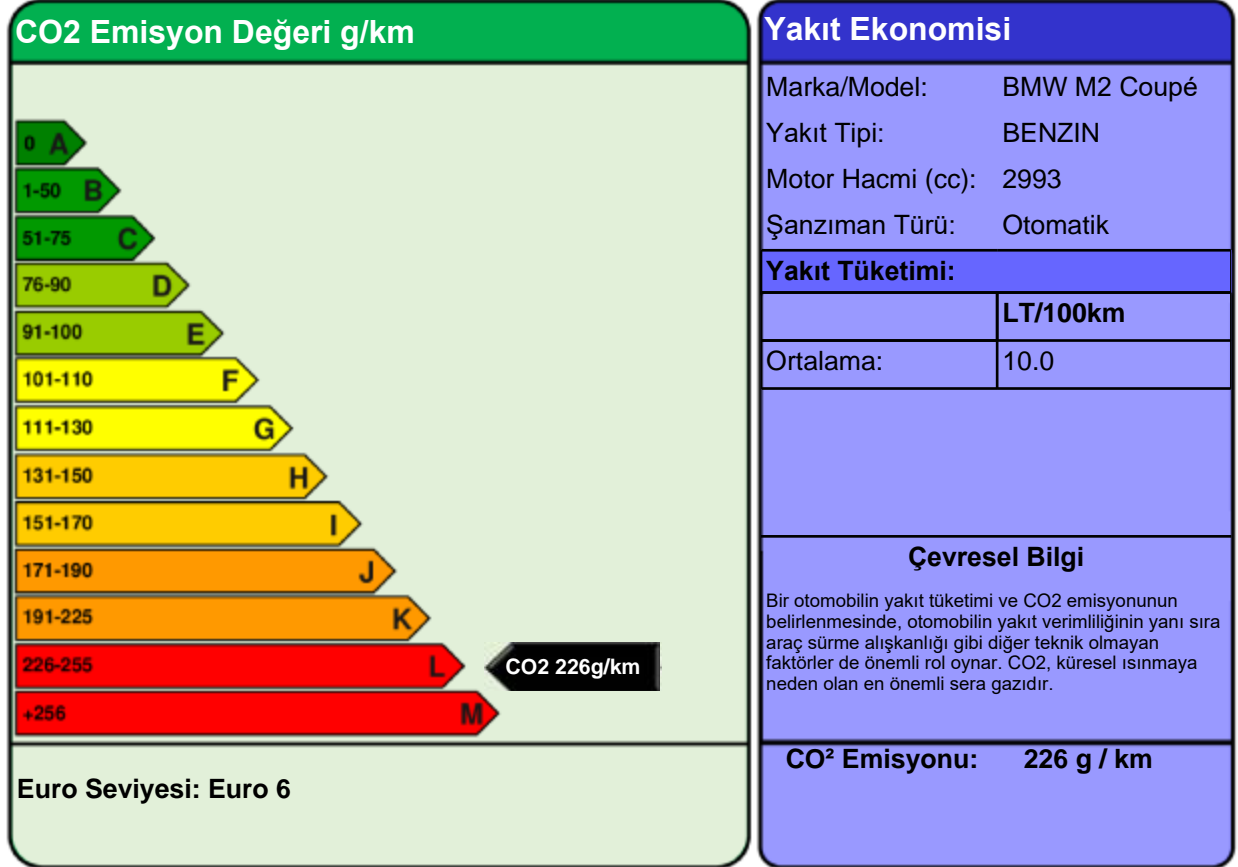

YAKIT EKONOMİSİ ve CO2 EMİSYONU ETİKETİ

Bütün yakıt ekonomisi ve emisyon değerleri WLTP kriterlerine göre ölçülmüştür ve bu otomobile özeldir. Bu değerler, ideal şartlarda ulaşılabilecek değerler için gerçekçi ve güvenilir bir bulgu sunmaktadır. Fakat hiçbir test, gerçek dünya sürüşü şartlarını ve davranışlarını tamamı ile yansıtamayacağından, her zaman farklılıklar olacaktır.