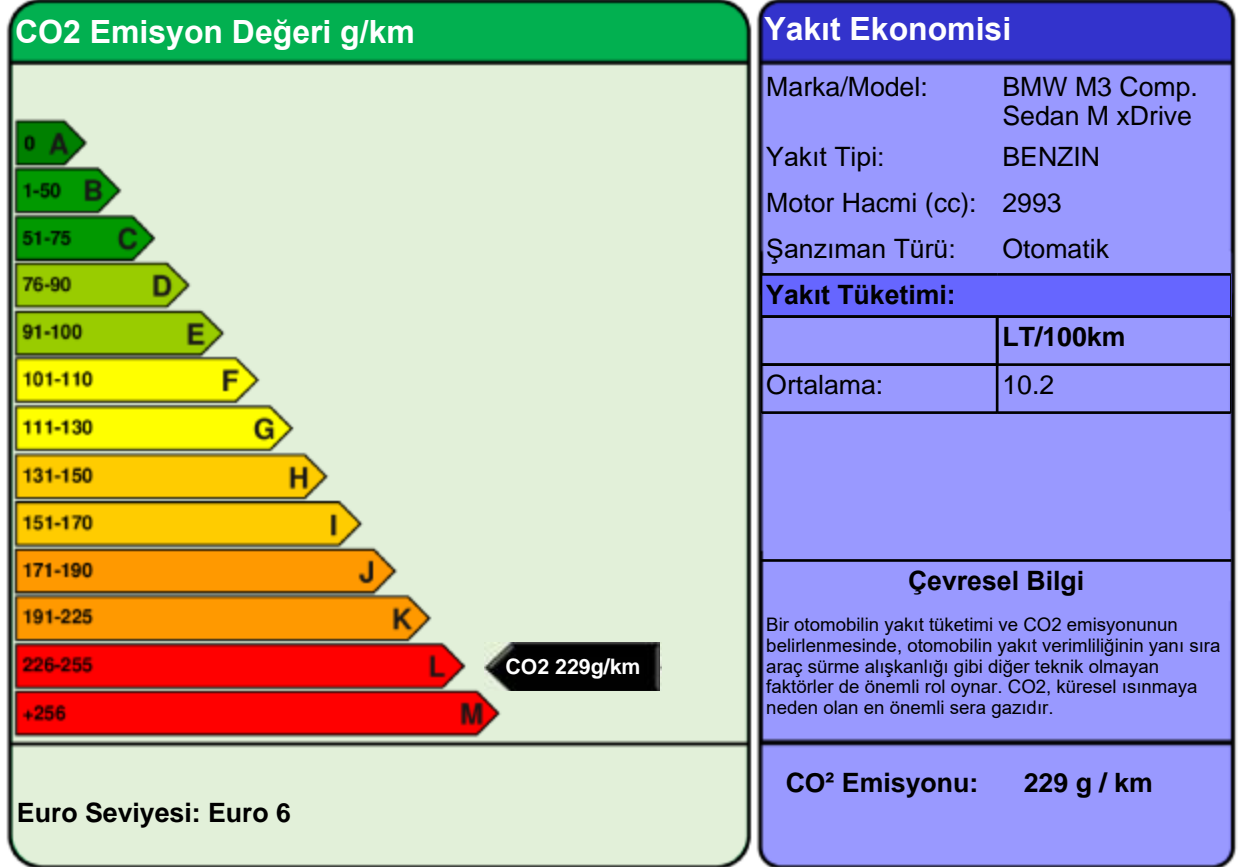

YAKIT EKONOMİSİ ve CO2 EMİSYONU ETİKETİ

Bütün yakıt ekonomisi ve emisyon değerleri WLTP kriterlerine göre ölçülmüştür ve bu otomobile özeldir. Bu değerler, ideal şartlarda ulaşılacak değerler için gerçekçi ve güvenilir bir bulgu sunmaktadır. Fakat hiçbir test, gerçek dünya sürüşü şartlarını ve davranışlarını tamamı ile yansıtamayacağından, her zaman farklılıklar olacaktır.

Yeni binek otomobil modelleri için yakıt ekonomisi ve CO2 emisyonu ile ilgili verileri içeren kılavuzlar, satış noktalarında ücretsiz olarak bulundurulur.

Önemli Not: Bu Marka/Modelin bazı varyasyonları daha düşük CO2 emisyonu değerine sahip olabilir. Yetkili Satıcınızdan bilgi alınız.