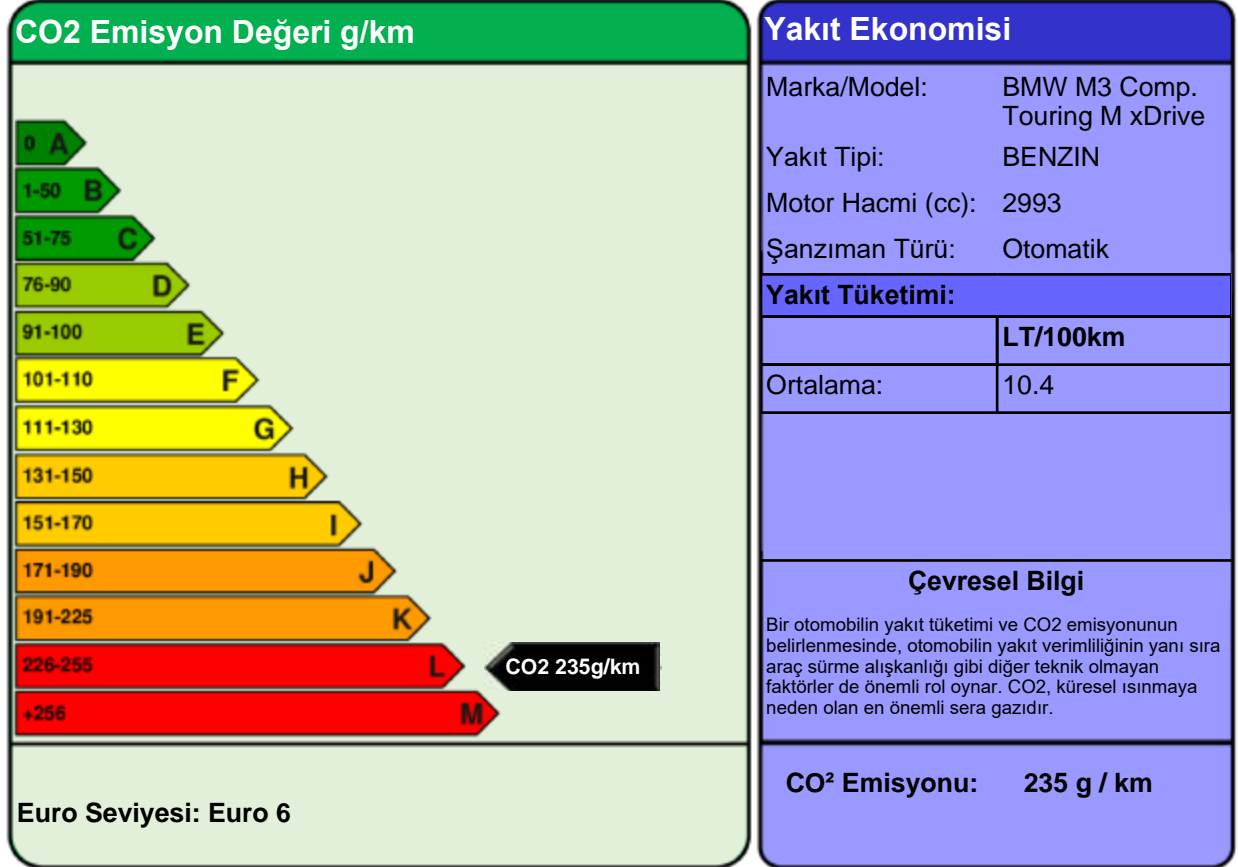

## YAKIT EKONOMİSİ ve CO2 EMİSYONU ETİKETİ

Bütün yakıt ekonomisi ve emisyon değerleri WLTP kriterlerine göre ölçülmüştür ve bu otomobile özeldir. Bu değerler, ideal şartlarda ulaşılabilecek değerler için gerçekçi ve güvenilir bir bulgu sunmaktadır. Fakat hiçbir test, gerçek dünya sürüşü şartlarını ve davranışlarını tamamı ile yansıtamayacağından, her zaman farklılıklar olacaktır.