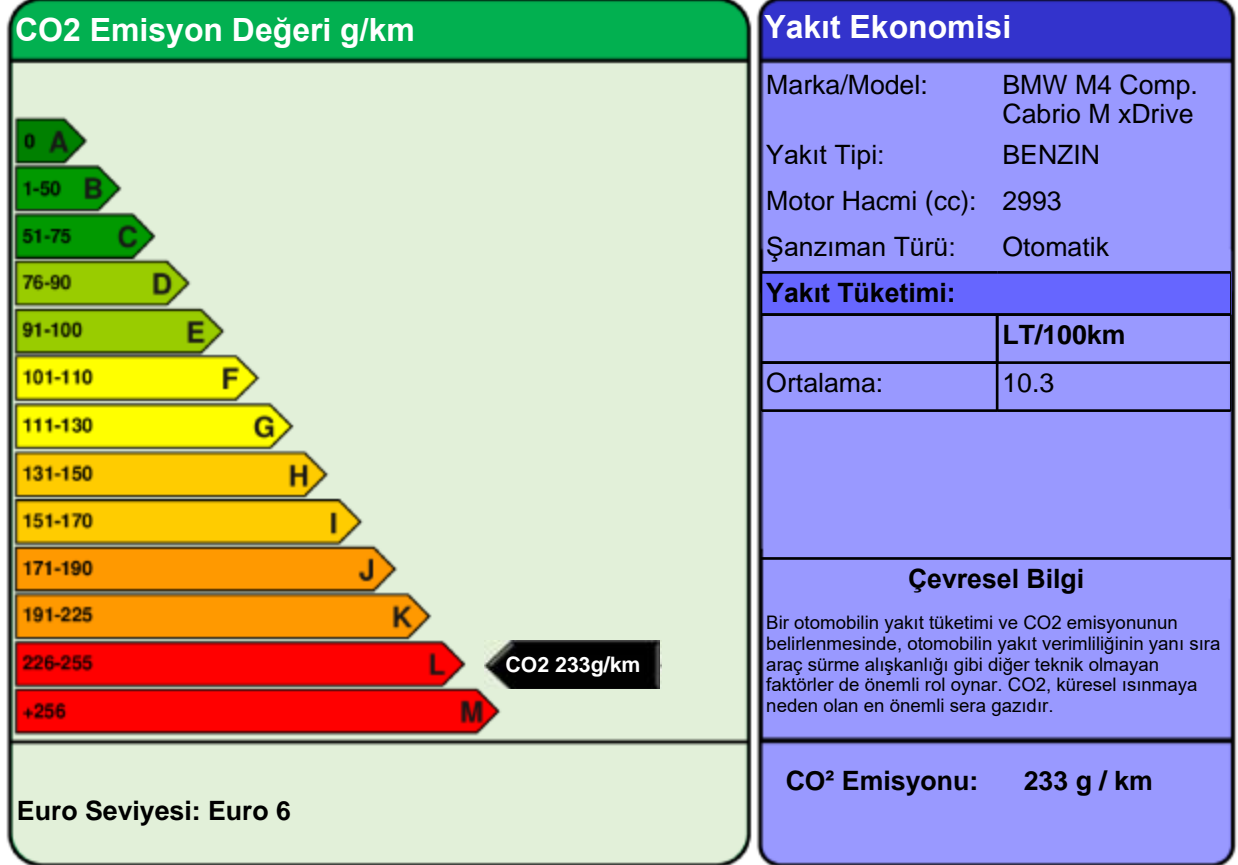

## YAKIT EKONOMİSİ ve CO2 EMİSYONU ETİKETİ

Bütün yakıt ekonomisi ve emisyon değerleri WLTP kriterlerine göre ölçülmüştür ve bu otomobile özeldir. Bu değerler, ideal şartlarda ulaşılabilecek değerler için gerçekçi ve güvenilir bir bulgu sunmaktadır. Fakat hiçbir test, gerçek dünya sürüşü şartlarını ve davranışlarını tamamı ile yansıtamayacağından, her zaman farklılıklar olacaktır.