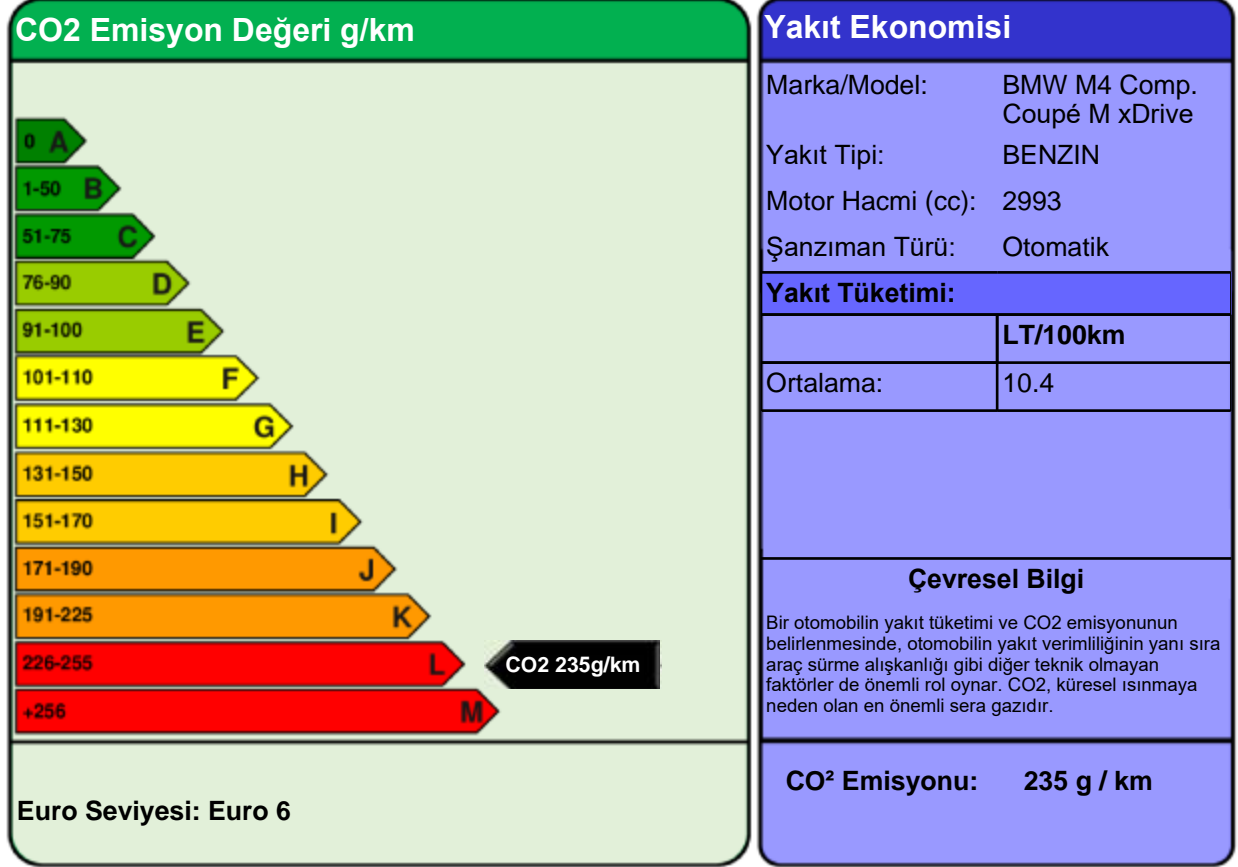

YAKIT EKONOMİSİ ve CO2 EMİSYONU ETİKETİ

Bütün yakıt ekonomisi ve emisyon değerleri WLTP kriterlerine göre ölçülmüştür ve bu otomobile özeldir. Bu değerler, ideal şartlarda ulaşılabilecek değerler için gerçekçi ve güvenilir bir bulgu sunmaktadır. Fakat hiçbir test, gerçek dünya sürüşü şartlarını ve davranışlarını tamamı ile yansıtamayacağından, her zaman farklılıklar olacaktır.

Yeni binek otomobil modelleri için yakıt ekonomisi ve CO2 emisyonu ile ilgili verileri içeren kılavuzlar, satış noktalarında ücretsiz olarak bulundurulur.

Önemli Not: Bu Marka/Modelin bazı varyasyonları daha düşük CO2 emisyonu değerine sahip olabilir. Yetkili Satıcınızdan bilgi alınız.