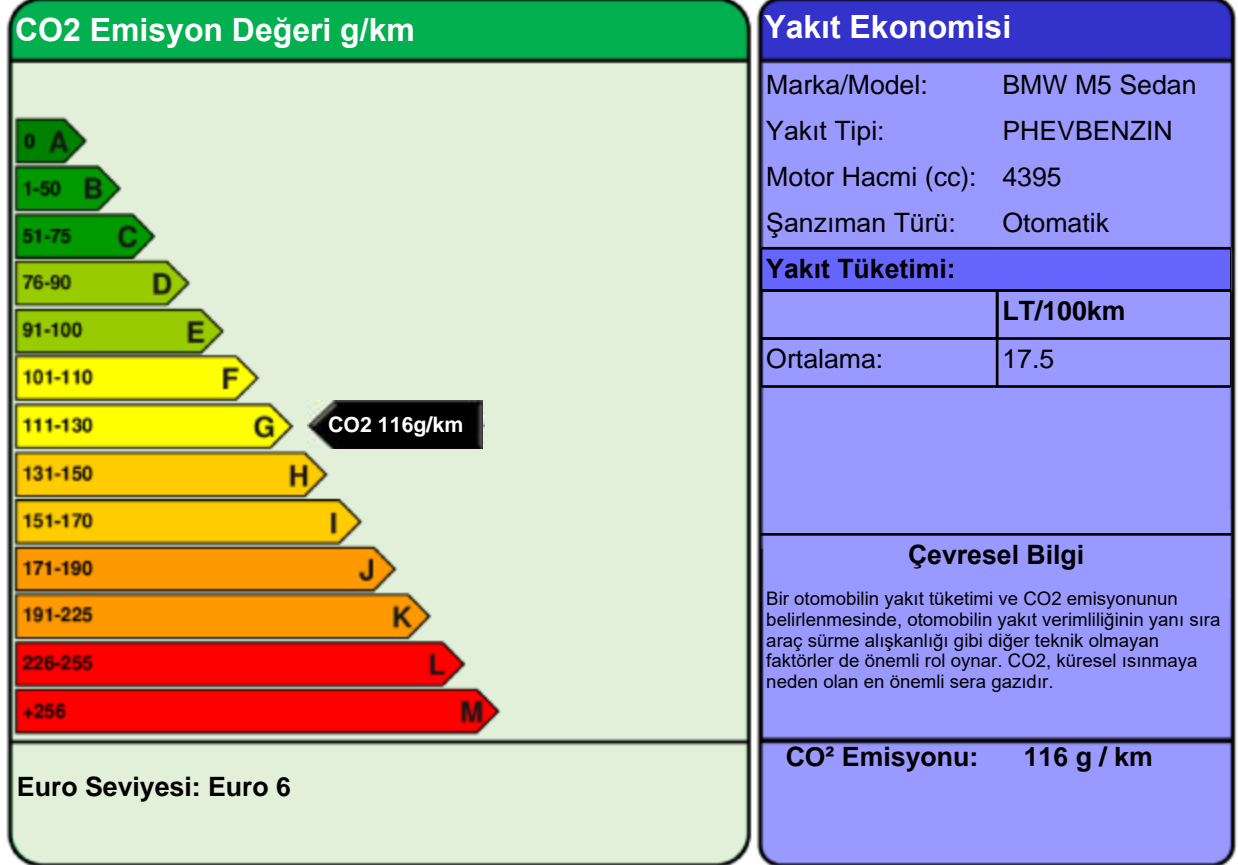

## YAKIT EKONOMİSİ ve CO2 EMİSYONU ETİKETİ

Bütün yakıt ekonomisi ve emisyon değerleri WLTP kriterlerine göre ölçülmüştür ve bu otomobile özeldir. Bu değerler, ideal şartlarda ulaşılacak değerler için gerçekçi ve güvenilir bir bulgu sunmaktadır. Fakat hiçbir test, gerçek dünya sürüşü şartlarını ve davranışlarını tamamı ile yansıtamayacağından, her zaman farklılıklar olacaktır.