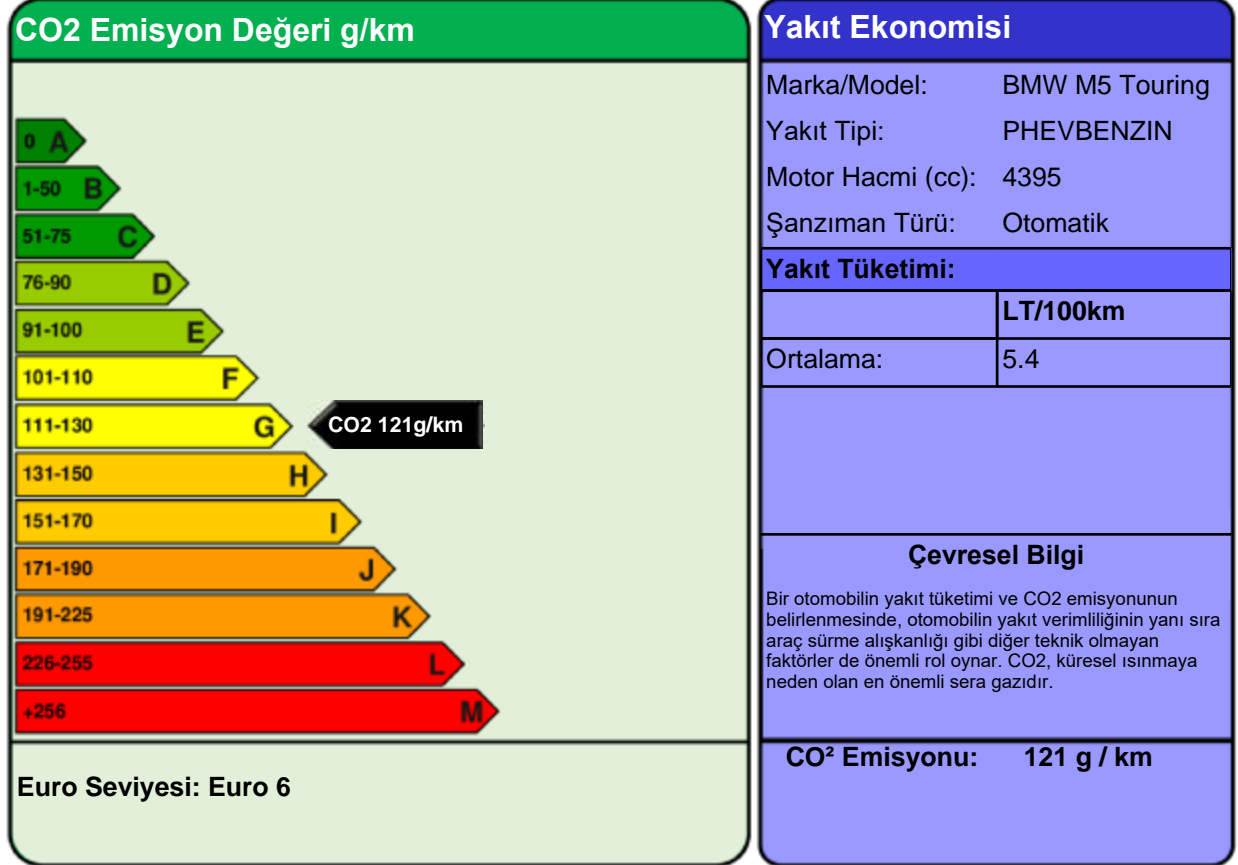

YAKIT EKONOMİSİ ve CO2 EMİSYONU ETİKETİ

Bütün yakıt ekonomisi ve emisyon değerleri WLTP kriterlerine göre ölçülmüştür ve bu otomobile özeldir. Bu değerler, ideal şartlarda ulaşılacak değerler için gerçekçi ve güvenilir bir bulgu sunmaktadır. Fakat hiçbir test, gerçek dünya sürüşü şartlarını ve davranışlarını tamamı ile yansıtamayacağından, her zaman farklılıklar olacaktır.

Yeni binek otomobil modelleri için yakıt ekonomisi ve CO2 emisyonu ile ilgili verileri içeren kılavuzlar, satış noktalarında ücretsiz olarak bulundurulur.

Önemli Not: Bu Marka/Modelin bazı varyasyonları daha düşük CO2 emisyonu değerine sahip olabilir. Yetkili Satıcınızdan bilgi alınız.