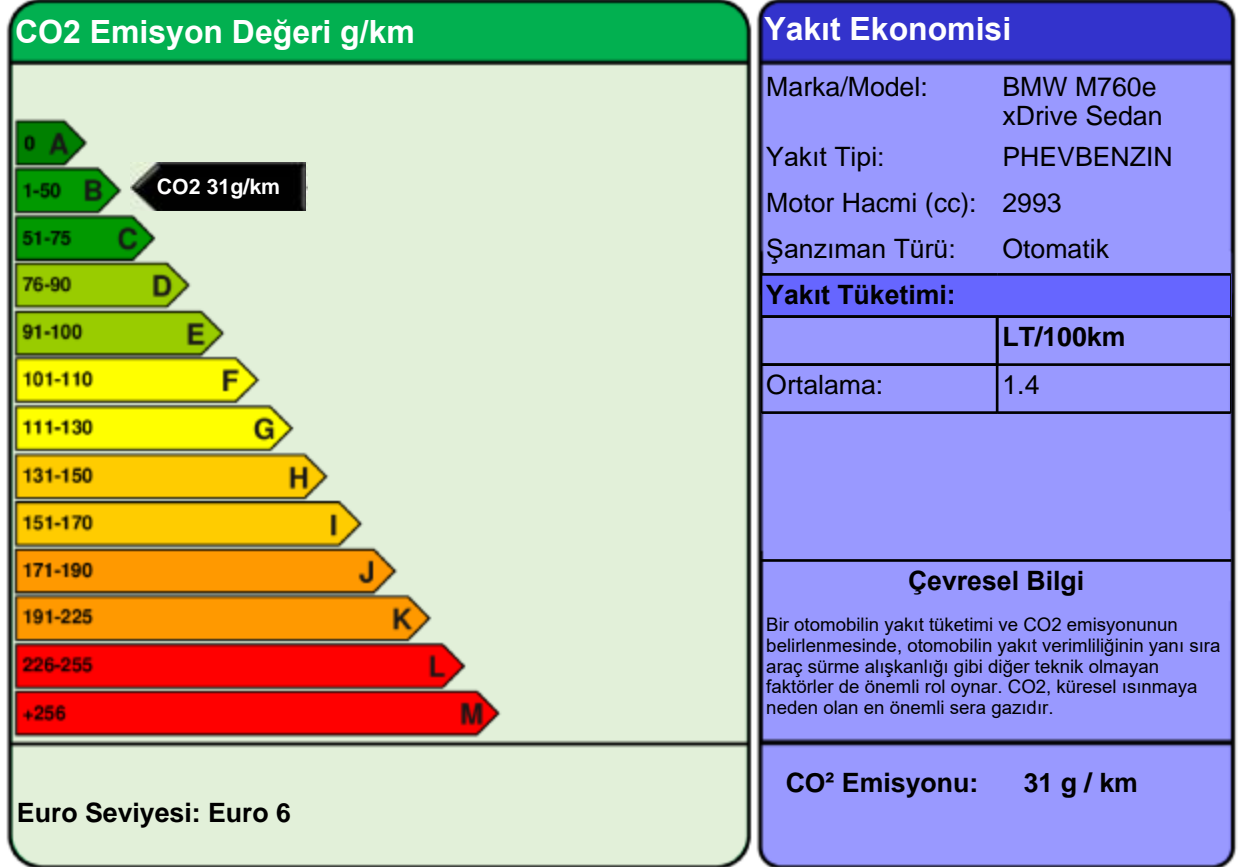

YAKIT EKONOMİSİ ve CO2 EMİSYONU ETİKETİ

Bütün yakıt ekonomisi ve emisyon değerleri WLTP kriterlerine göre ölçülmüştür ve bu otomobile özeldir. Bu değerler, ideal şartlarda ulaşılabilecek değerler için gerçekçi ve güvenilir bir bulgu sunmaktadır. Fakat hiçbir test, gerçek dünya sürüşü şartlarını ve davranışlarını tamamı ile yansıtamayacağından, her zaman farklılıklar olacaktır.