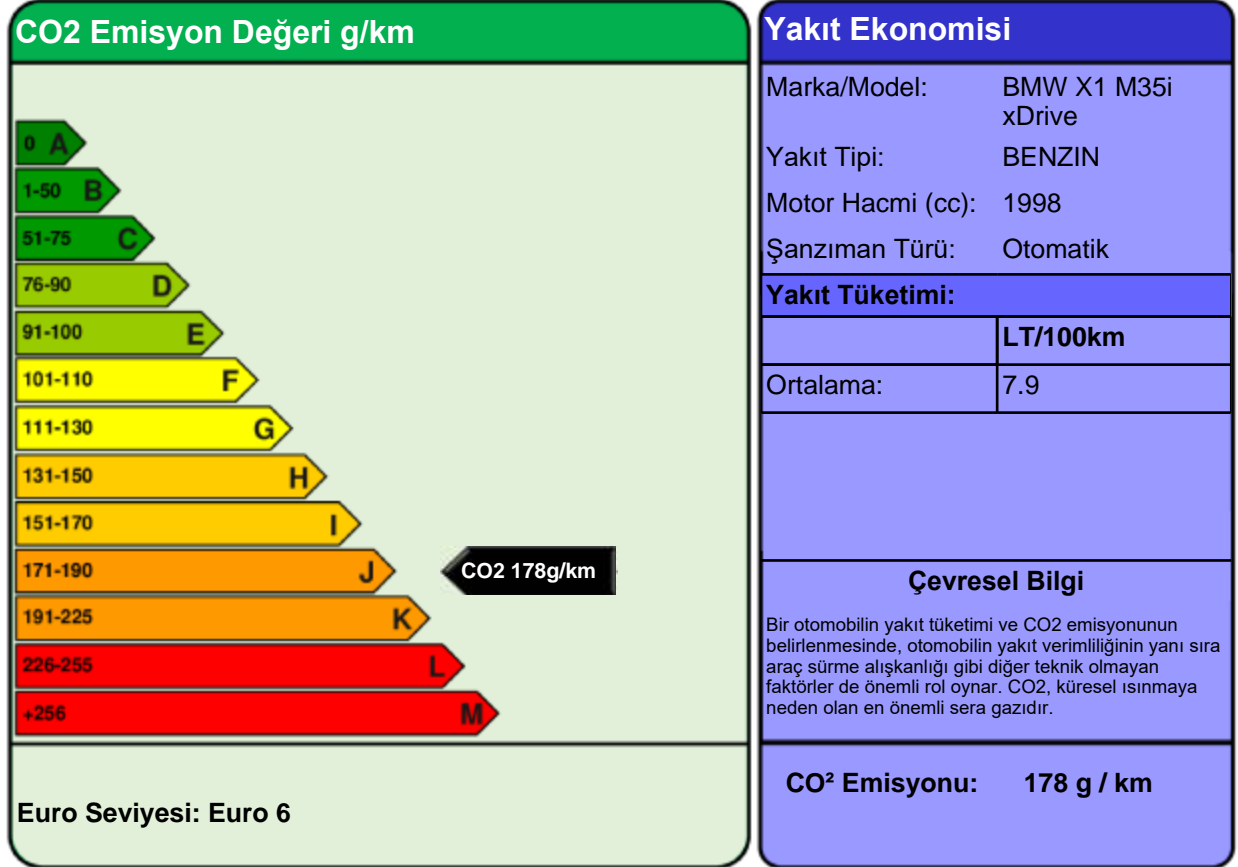

YAKIT EKONOMİSİ ve CO2 EMİSYONU ETİKETİ

Bütün yakıt ekonomisi ve emisyon değerleri WLTP kriterlerine göre ölçülmüştür ve bu otomobile özeldir. Bu değerler, ideal şartlarda ulaşılabilecek değerler için gerçekçi ve güvenilir bir bulgu sunmaktadır. Fakat hiçbir test, gerçek dünya sürüşü şartlarını ve davranışlarını tamamı ile yansıtamayacağından, her zaman farklılıklar olacaktır.