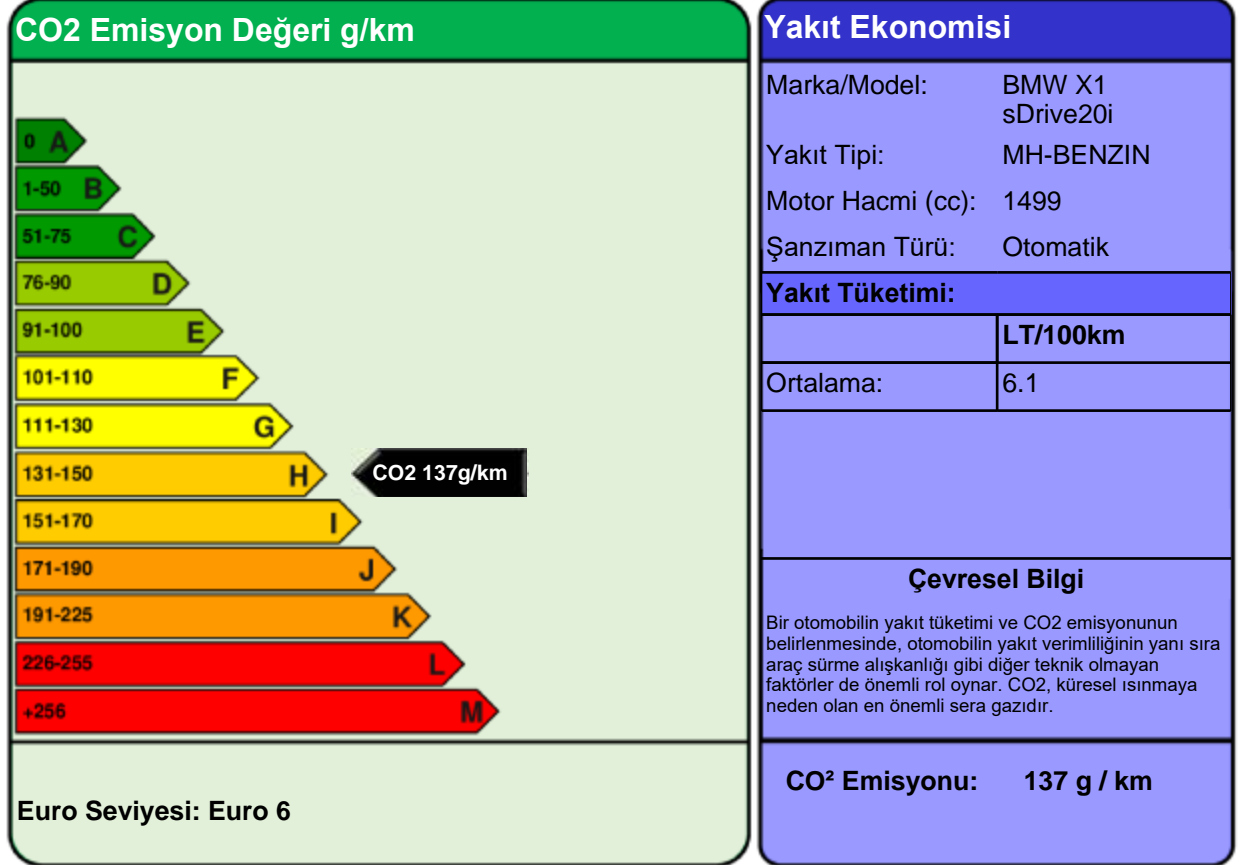

YAKIT EKONOMİSİ ve CO2 EMİSYONU ETİKETİ

Bütün yakıt ekonomisi ve emisyon değerleri WLTP kriterlerine göre ölçülmüştür ve bu otomobile özeldir. Bu değerler, ideal şartlarda ulaşılabilecek değerler için gerçekçi ve güvenilir bir bulgu sunmaktadır. Fakat hiçbir test, gerçek dünya sürüşü şartlarını ve davranışlarını tamamı ile yansıtamayacağından, her zaman farklılıklar olacaktır.

Yeni binek otomobil modelleri için yakıt ekonomisi ve CO2 emisyonu ile ilgili verileri içeren kılavuzlar, satış noktalarında ücretsiz olarak bulundurulur.

Önemli Not: Bu Marka/Modelin bazı varyasyonları daha düşük CO2 emisyonu değerine sahip olabilir. Yetkili Satıcınızdan bilgi alınız.