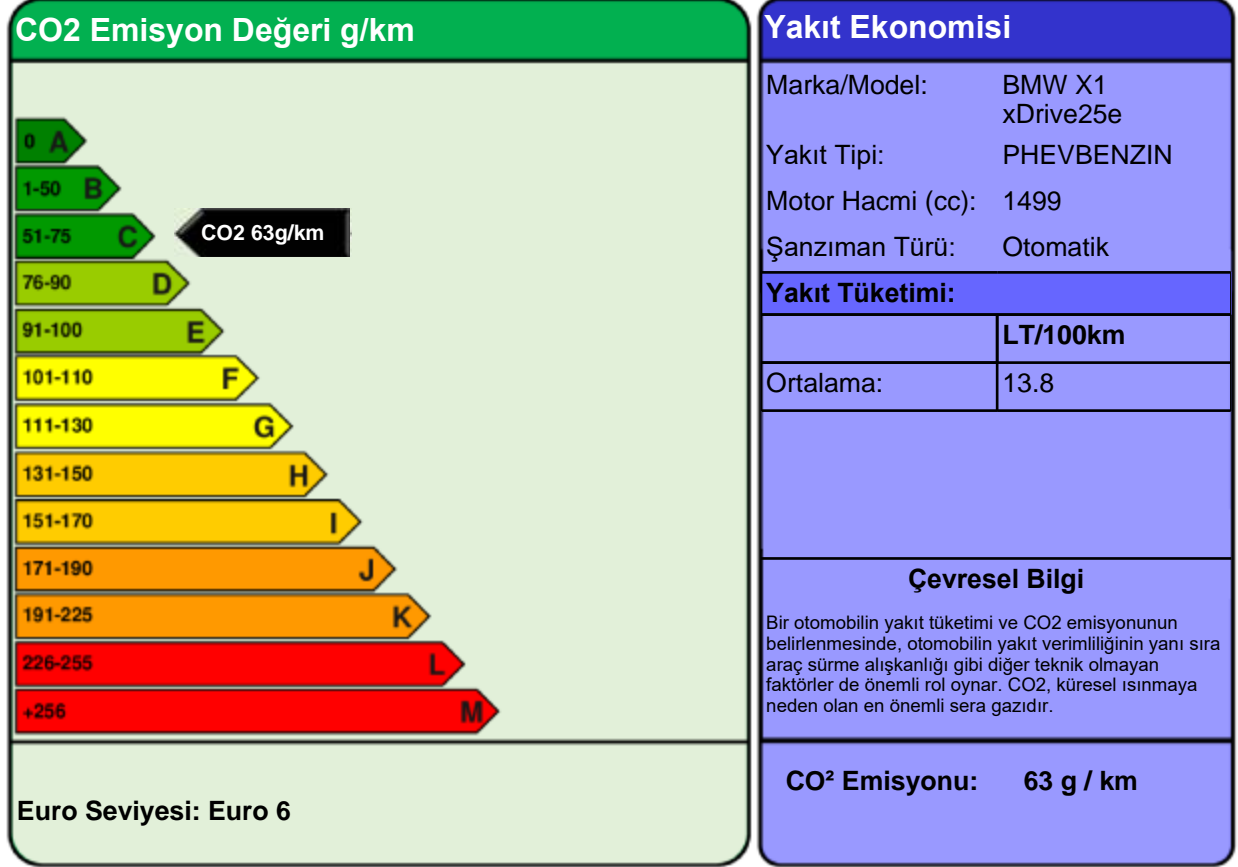

YAKIT EKONOMİSİ ve CO2 EMİSYONU ETİKETİ

Bütün yakıt ekonomisi ve emisyon değerleri WLTP kriterlerine göre ölçülmüştür ve bu otomobile özeldir. Bu değerler, ideal şartlarda ulaşılabilecek değerler için gerçekçi ve güvenilir bir bulgu sunmaktadır. Fakat hiçbir test, gerçek dünya sürüşü şartlarını ve davranışlarını tamamı ile yansıtamayacağından, her zaman farklılıklar olacaktır.

Yeni binek otomobil modelleri için yakıt ekonomisi ve CO2 emisyonu ile ilgili verileri içeren kılavuzlar, satış noktalarında ücretsiz olarak bulundurulur.

Önemli Not: Bu Marka/Modelin bazı varyasyonları daha düşük CO2 emisyonu değerine sahip olabilir. Yetkili Satıcınızdan bilgi alınız.