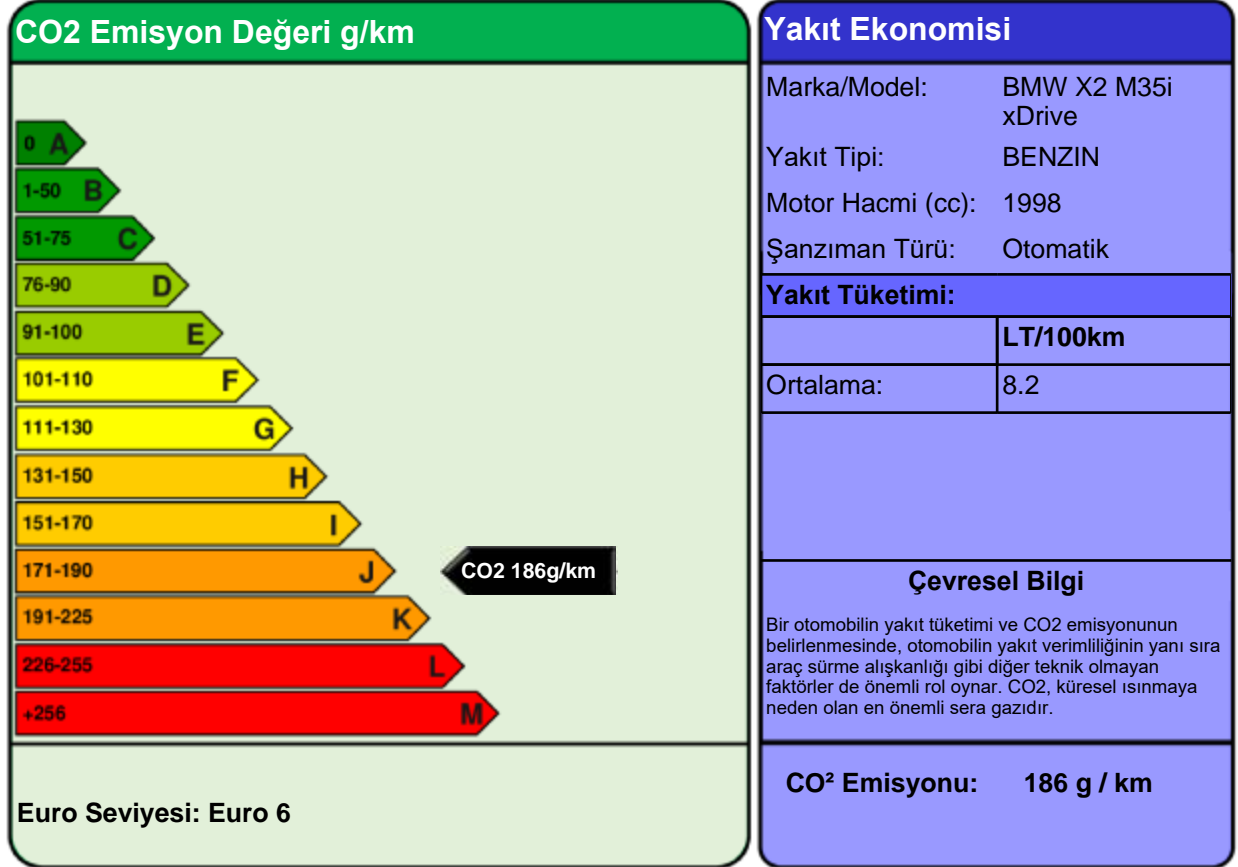

YAKIT EKONOMİSİ ve CO2 EMİSYONU ETİKETİ

Bütün yakıt ekonomisi ve emisyon değerleri WLTP kriterlerine göre ölçülmüştür ve bu otomobile özeldir. Bu değerler, ideal şartlarda ulaşılabilecek değerler için gerçekçi ve güvenilir bir bulgu sunmaktadır. Fakat hiçbir test, gerçek dünya sürüşü şartlarını ve davranışlarını tamamı ile yansıtamayacağından, her zaman farklılıklar olacaktır.