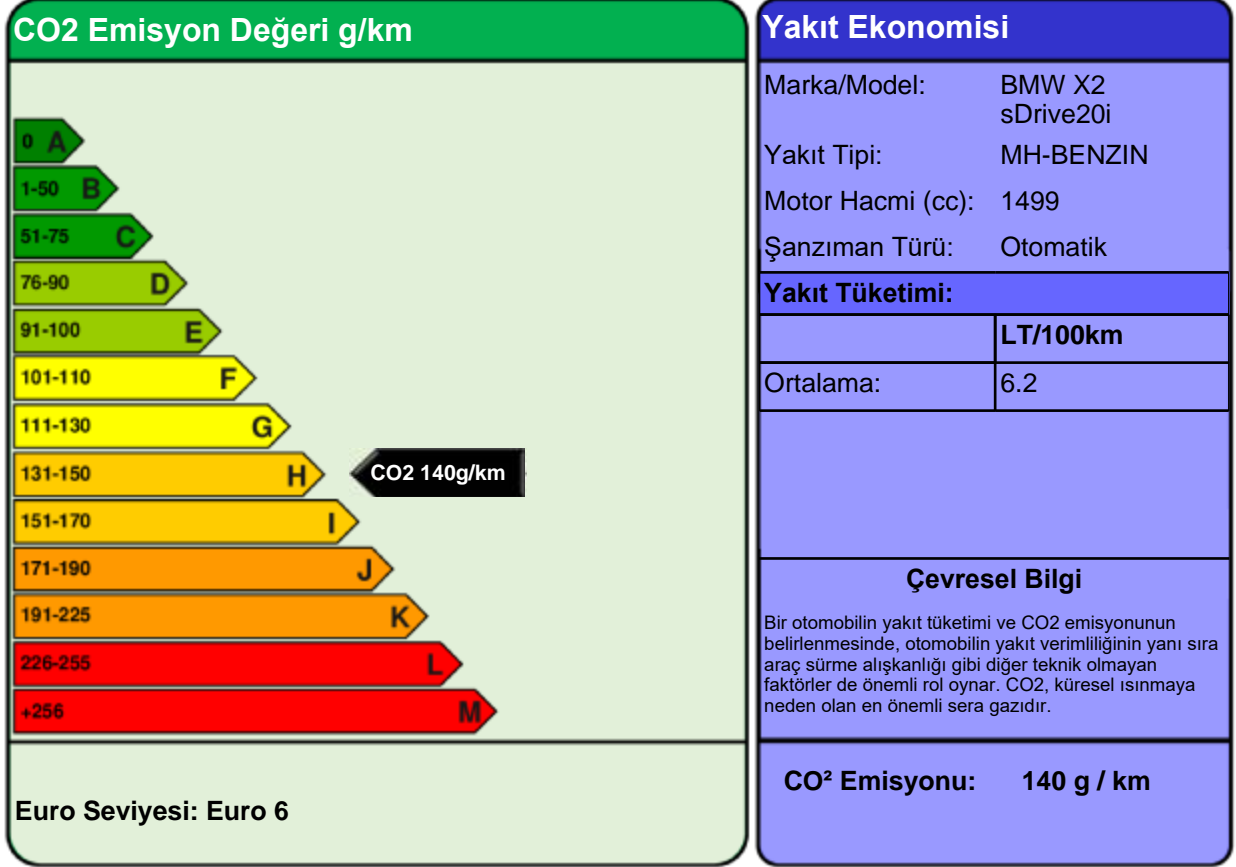

## YAKIT EKONOMİSİ ve CO2 EMİSYONU ETİKETİ

Bütün yakıt ekonomisi ve emisyon değerleri WLTP kriterlerine göre ölçülmüştür ve bu otomobile özeldir. Bu değerler, ideal şartlarda ulaşılabilecek değerler için gerçekçi ve güvenilir bir bulgu sunmaktadır. Fakat hiçbir test, gerçek dünya sürüşü şartlarını ve davranışlarını tamamı ile yansıtamayacağından, her zaman farklılıklar olacaktır.