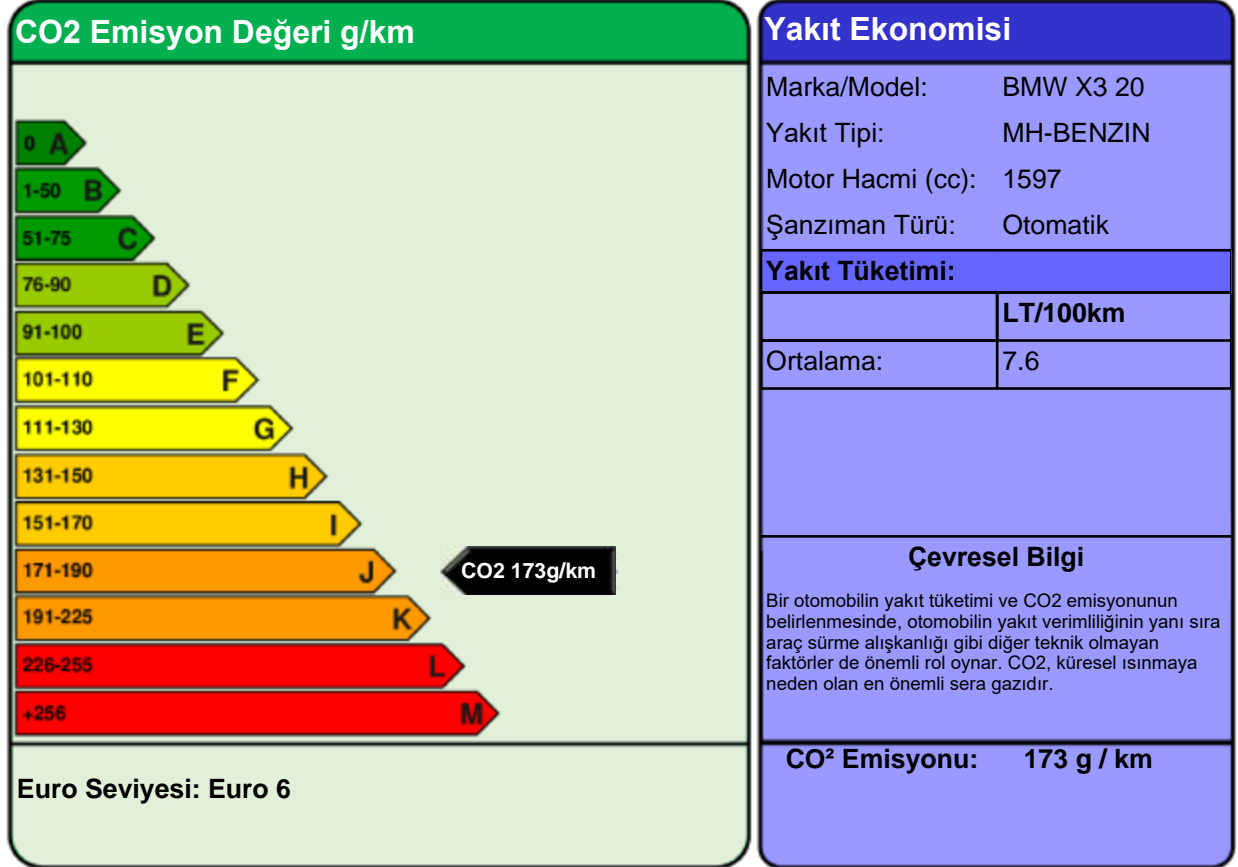

## YAKIT EKONOMİSİ ve CO2 EMİSYONU ETİKETİ

Bütün yakıt ekonomisi ve emisyon değerleri WLTP kriterlerine göre ölçülmüştür ve bu otomobile özeldir. Bu değerler, ideal şartlarda ulaşılabilecek değerler için gerçekçi ve güvenilir bir bulgu sunmaktadır. Fakat hiçbir test, gerçek dünya sürüşü şartlarını ve davranışlarını tamamı ile yansıtamayacağından, her zaman farklılıklar olacaktır.