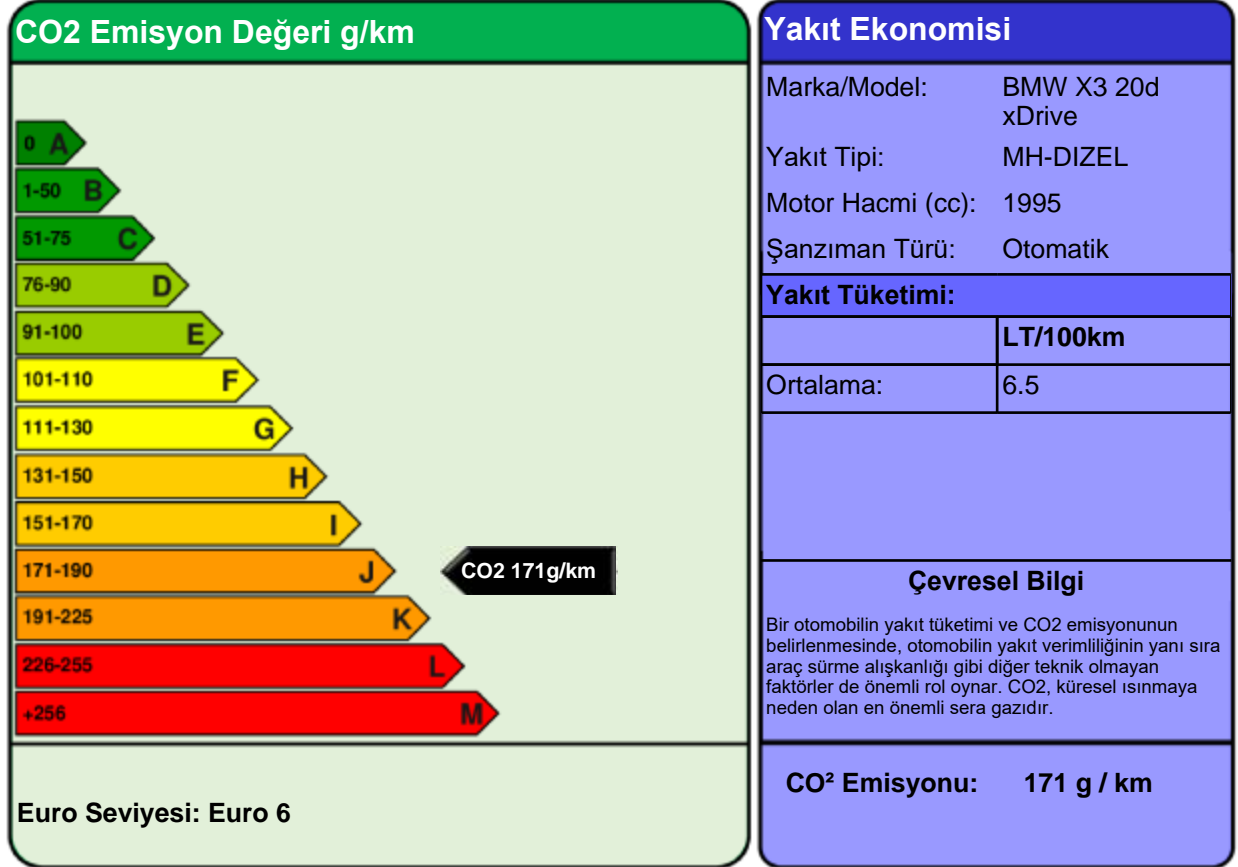

## YAKIT EKONOMİSİ ve CO2 EMİSYONU ETİKETİ

Bütün yakıt ekonomisi ve emisyon değerleri WLTP kriterlerine göre ölçülmüştür ve bu otomobile özeldir. Bu değerler, ideal şartlarda ulaşılacak değerler için gerçekçi ve güvenilir bir bulgu sunmaktadır. Fakat hiçbir test, gerçek dünya sürüşü şartlarını ve davranışlarını tamamı ile yansıtamayacağından, her zaman farklılıklar olacaktır.