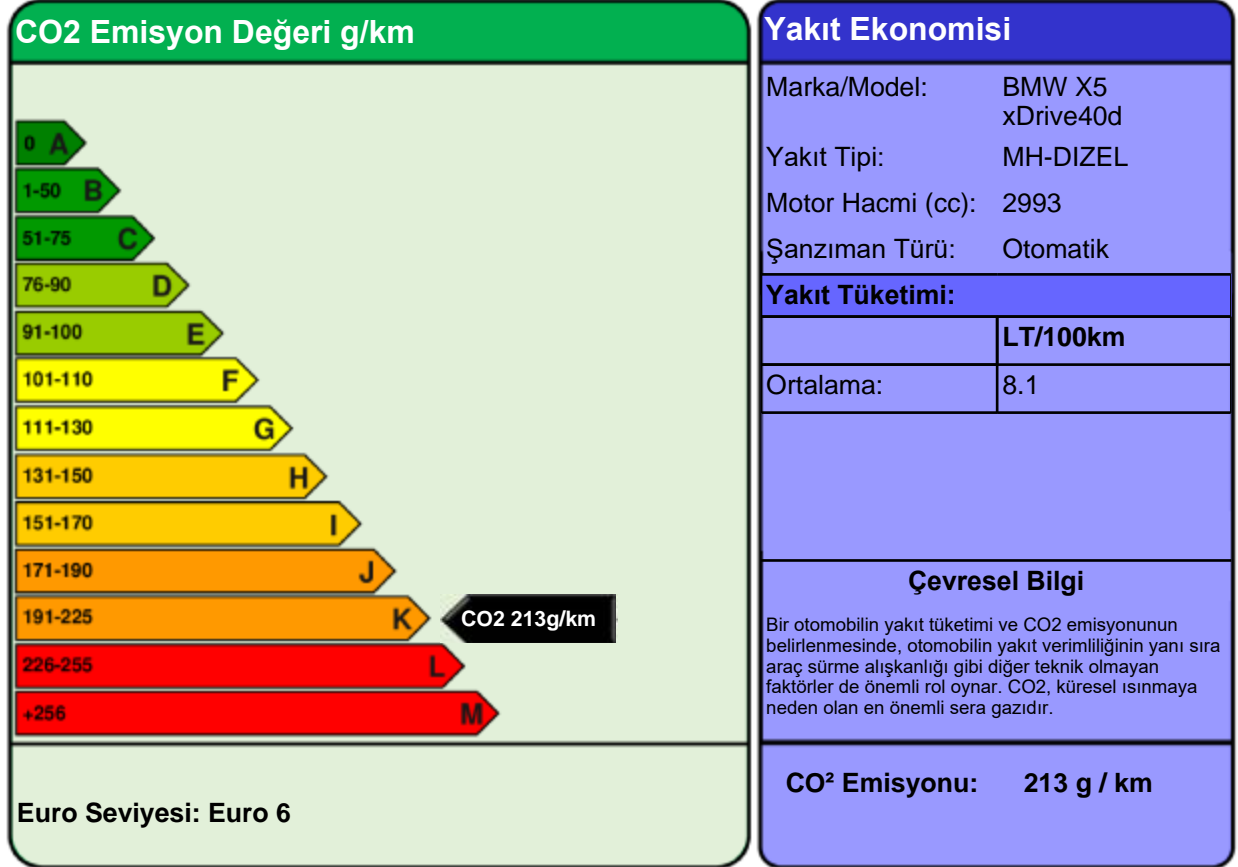

YAKIT EKONOMİSİ ve CO2 EMİSYONU ETİKETİ

Bütün yakıt ekonomisi ve emisyon değerleri WLTP kriterlerine göre ölçülmüştür ve bu otomobile özeldir. Bu değerler, ideal şartlarda ulaşılabilecek değerler için gerçekçi ve güvenilir bir bulgu sunmaktadır. Fakat hiçbir test, gerçek dünya sürüşü şartlarını ve davranışlarını tamamı ile yansıtamayacağından, her zaman farklılıklar olacaktır.