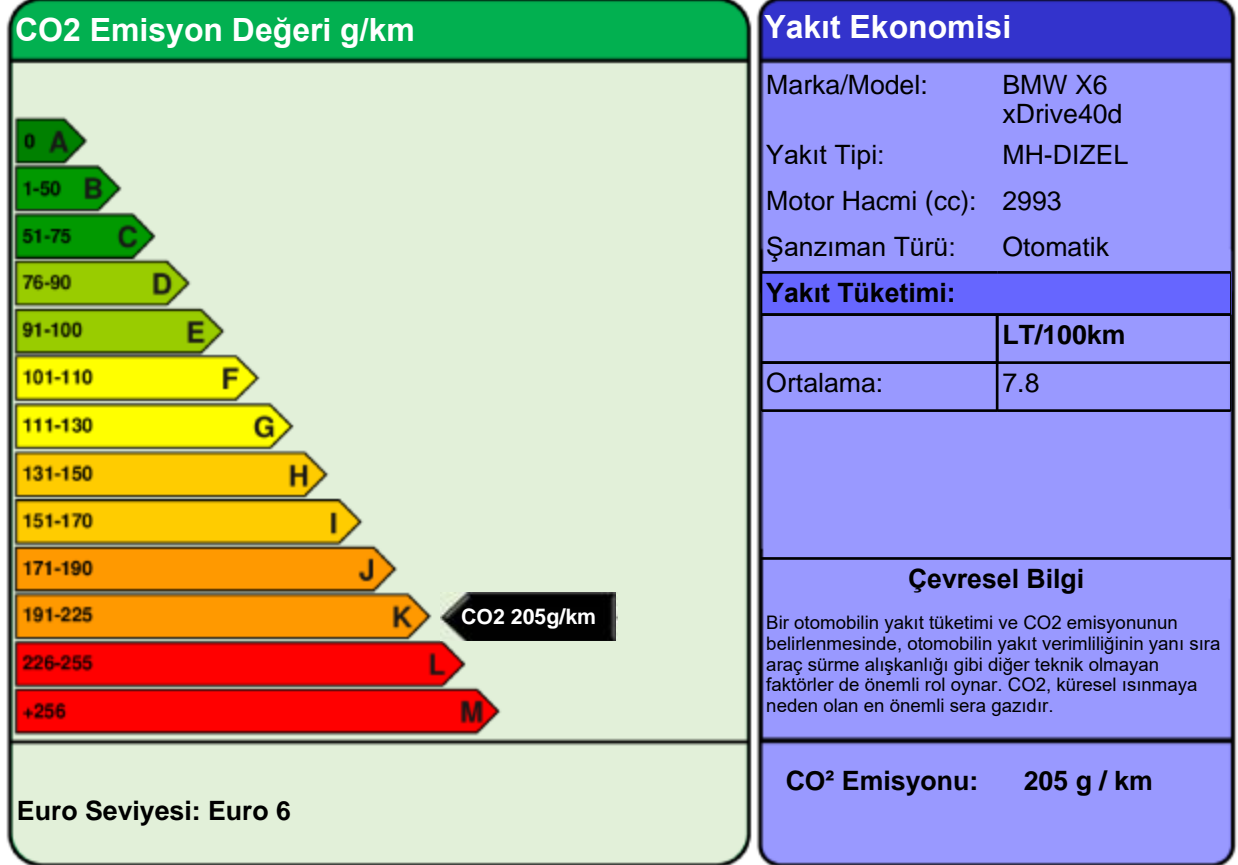

YAKIT EKONOMİSİ ve CO2 EMİSYONU ETİKETİ

Bütün yakıt ekonomisi ve emisyon değerleri WLTP kriterlerine göre ölçülmüştür ve bu otomobile özeldir. Bu değerler, ideal şartlarda ulaşılabilecek değerler için gerçekçi ve güvenilir bir bulgu sunmaktadır. Fakat hiçbir test, gerçek dünya sürüşü şartlarını ve davranışlarını tamamı ile yansıtamayacağından, her zaman farklılıklar olacaktır.