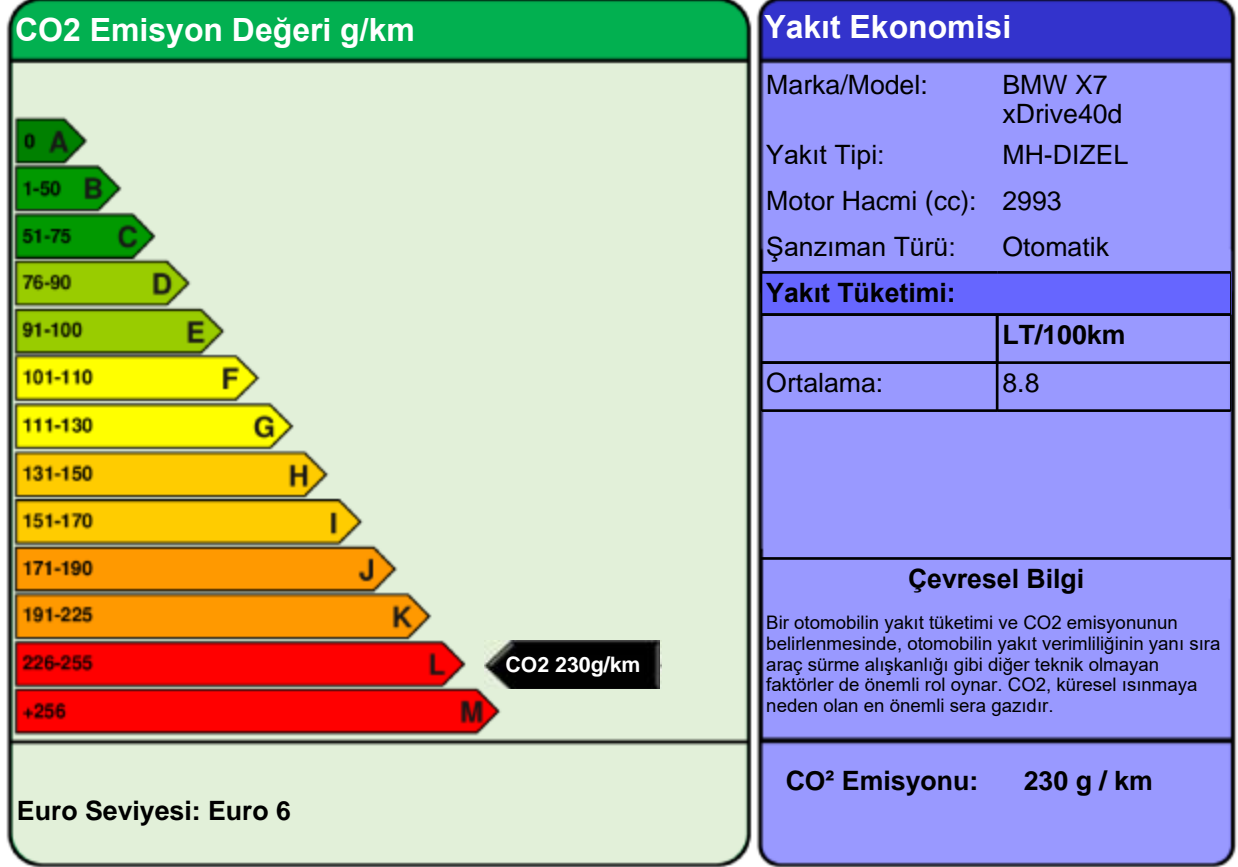

YAKIT EKONOMİSİ ve CO2 EMİSYONU ETİKETİ

Bütün yakıt ekonomisi ve emisyon değerleri WLTP kriterlerine göre ölçülmüştür ve bu otomobile özeldir. Bu değerler, ideal şartlarda ulaşılabilecek değerler için gerçekçi ve güvenilir bir bulgu sunmaktadır. Fakat hiçbir test, gerçek dünya sürüşü şartlarını ve davranışlarını tamamı ile yansıtamayacağından, her zaman farklılıklar olacaktır.