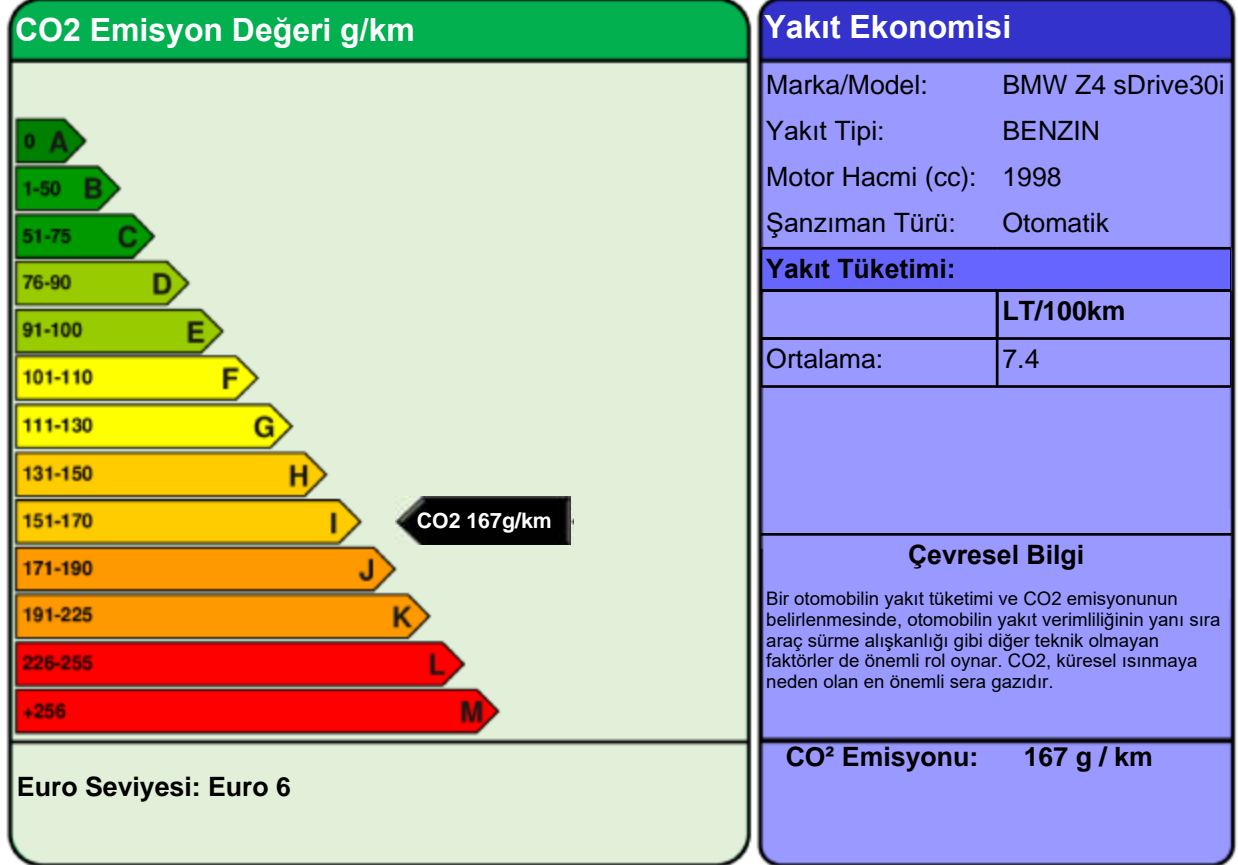

## YAKIT EKONOMİSİ ve CO2 EMİSYONU ETİKETİ

Bütün yakıt ekonomisi ve emisyon değerleri WLTP kriterlerine göre ölçülmüştür ve bu otomobile özeldir. Bu değerler, ideal şartlarda ulaşılabilecek değerler için gerçekçi ve güvenilir bir bulgu sunmaktadır. Fakat hiçbir test, gerçek dünya sürüşü şartlarını ve davranışlarını tamamı ile yansıtamayacağından, her zaman farklılıklar olacaktır.